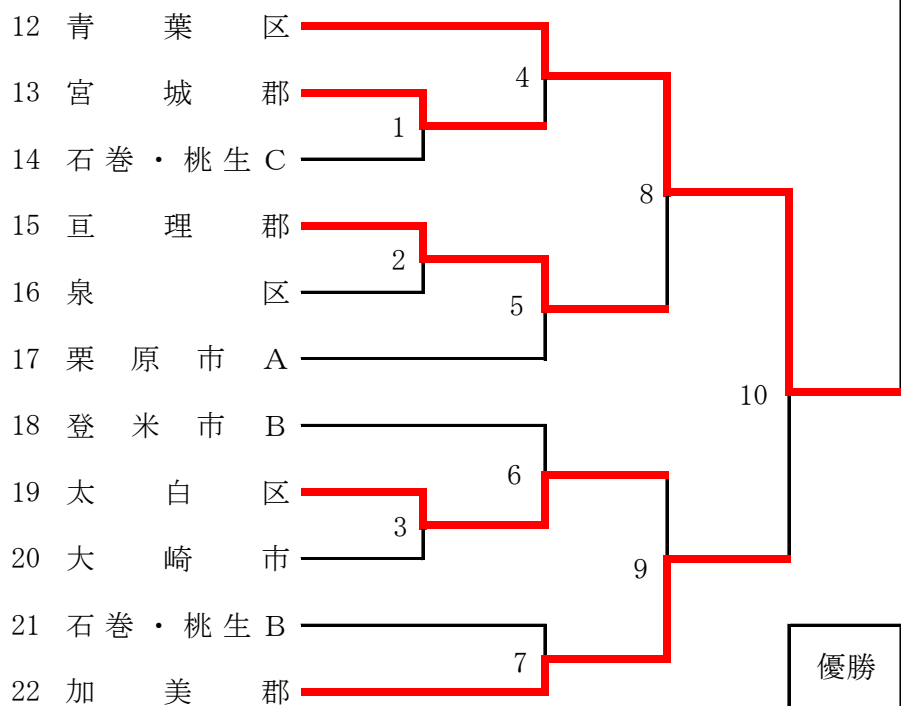

〈 第一試合場 〉

〈 第二試合場 〉

優勝	石巻・桃生 A
第2位	青葉区
第3位	塩竈
第3位	加美郡