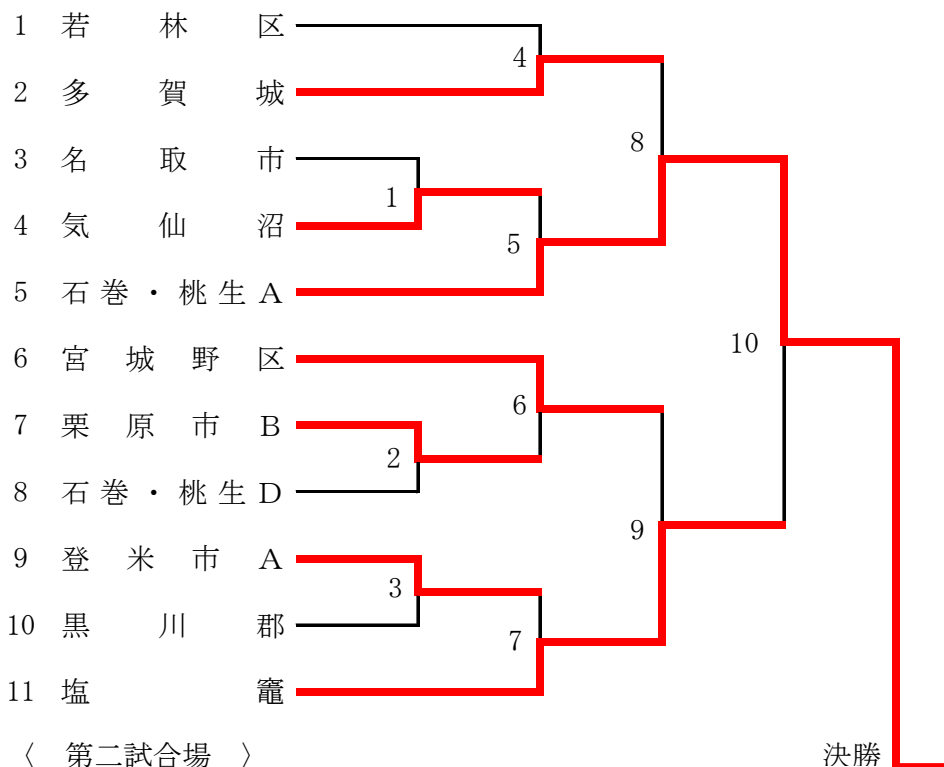

〈 第一試合場 〉

〈 第二試合場 〉

優勝	石巻・桃生 A
第2位	青葉区
第3位	塩竈
第3位	加美郡