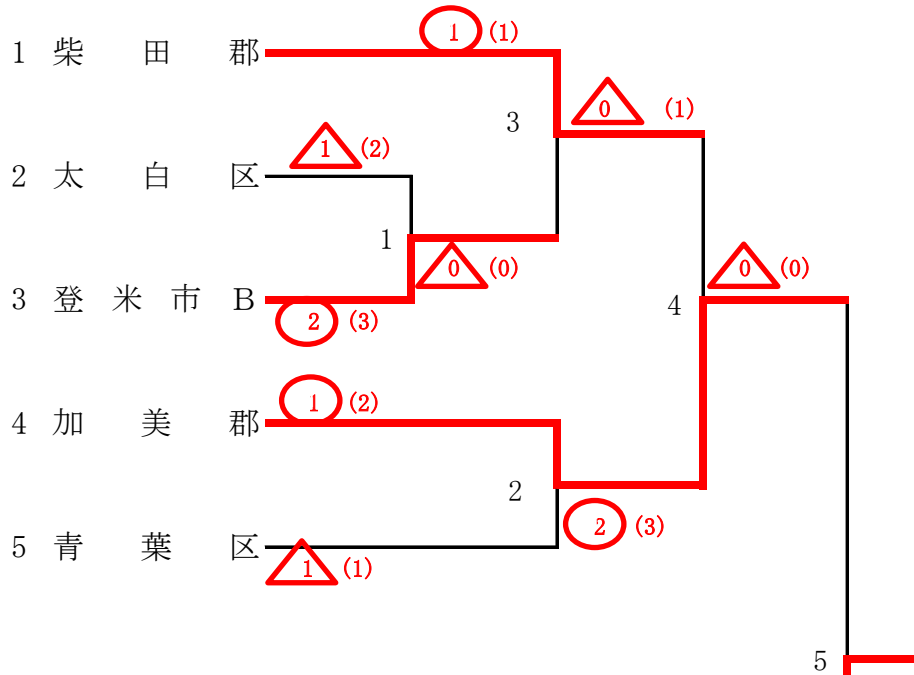

団体戦組合せ

〈 第一試合場 〉

〈 第二試合場 〉

優勝	登米市 A
第2位	加美郡
第3位	柴田郡
第3位	若林区

個人戦組合せ

〈第一試合会場〉

優勝	石 森 薫
第2位	新 村 日 奈 子
第3位	佐 藤 佳 世
第3位	昆 野 さ や か

〈 第二試合場 〉