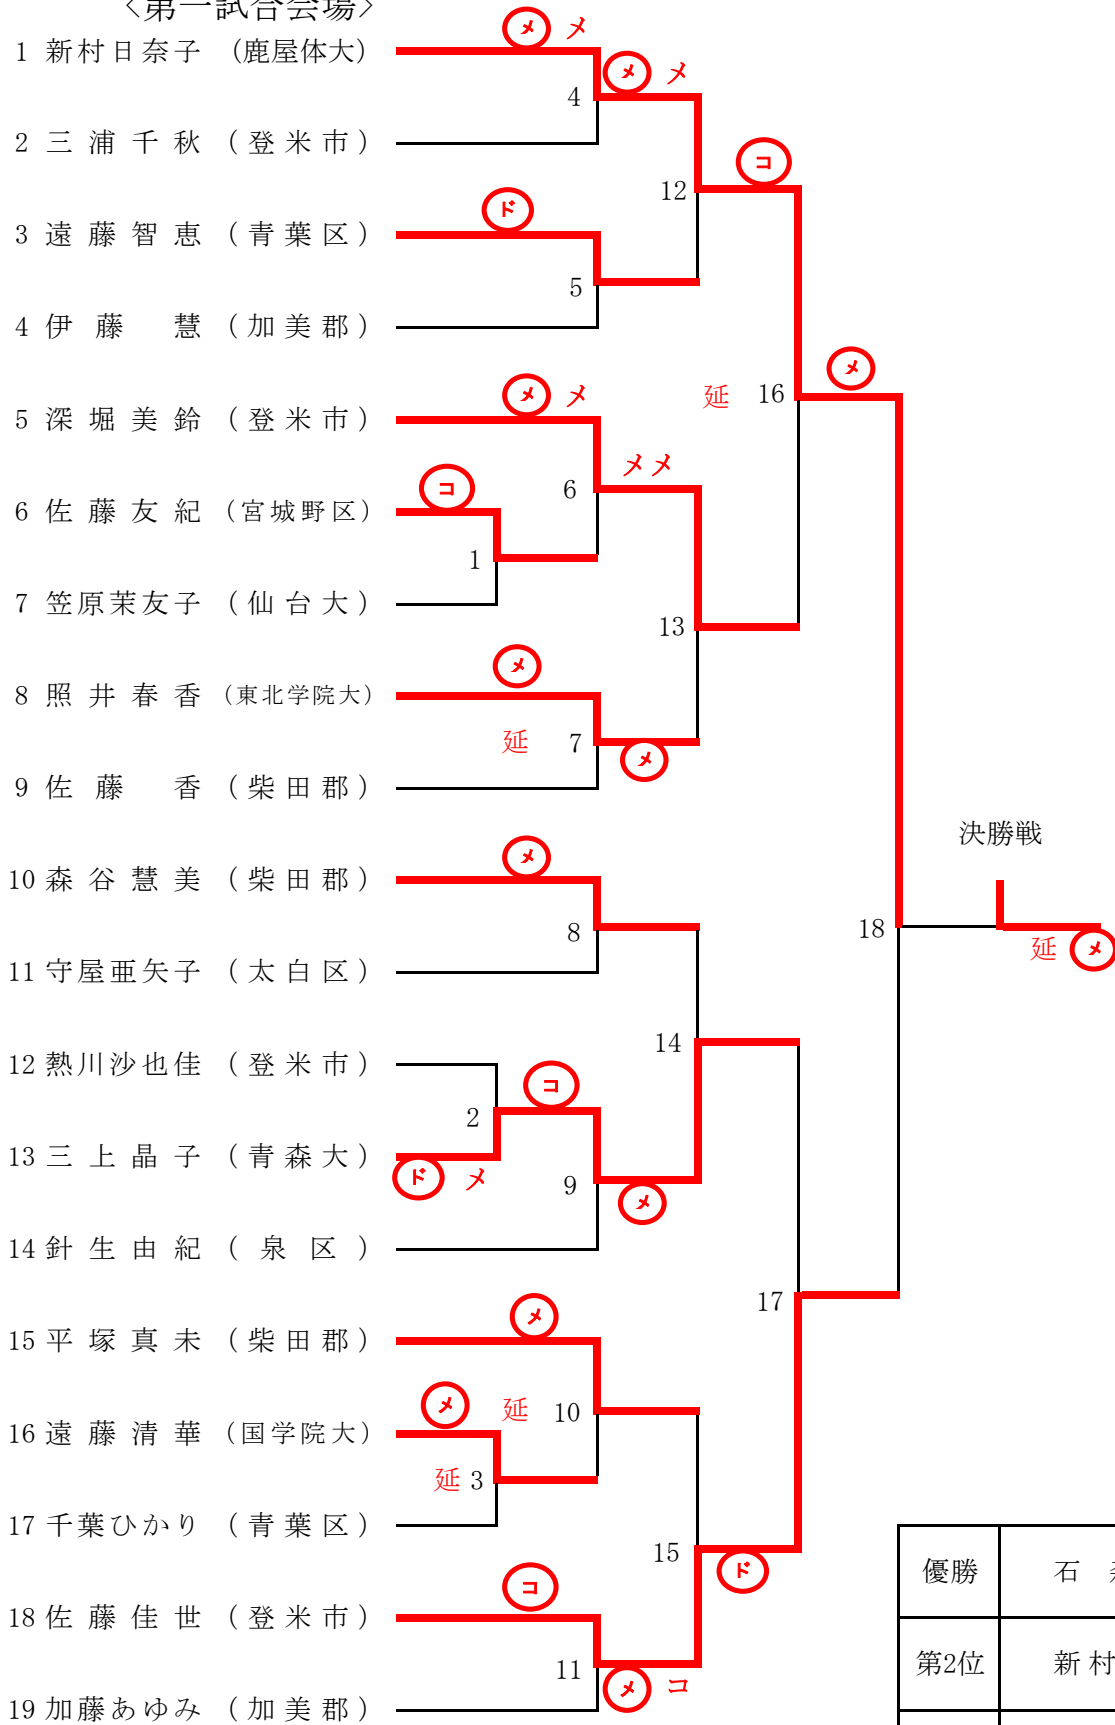

団体戦組合せ

〈 第一試合場 〉

〈 第二試合場 〉

優勝	登米市 A
第2位	加美郡
第3位	柴田郡
第3位	若林区

個人戦組合せ

〈第一試合会場〉

優勝	石 森 薫
第2位	新 村 日 奈 子
第3位	佐 藤 佳 世
第3位	昆 野 さ や か

〈 第二試合場 〉