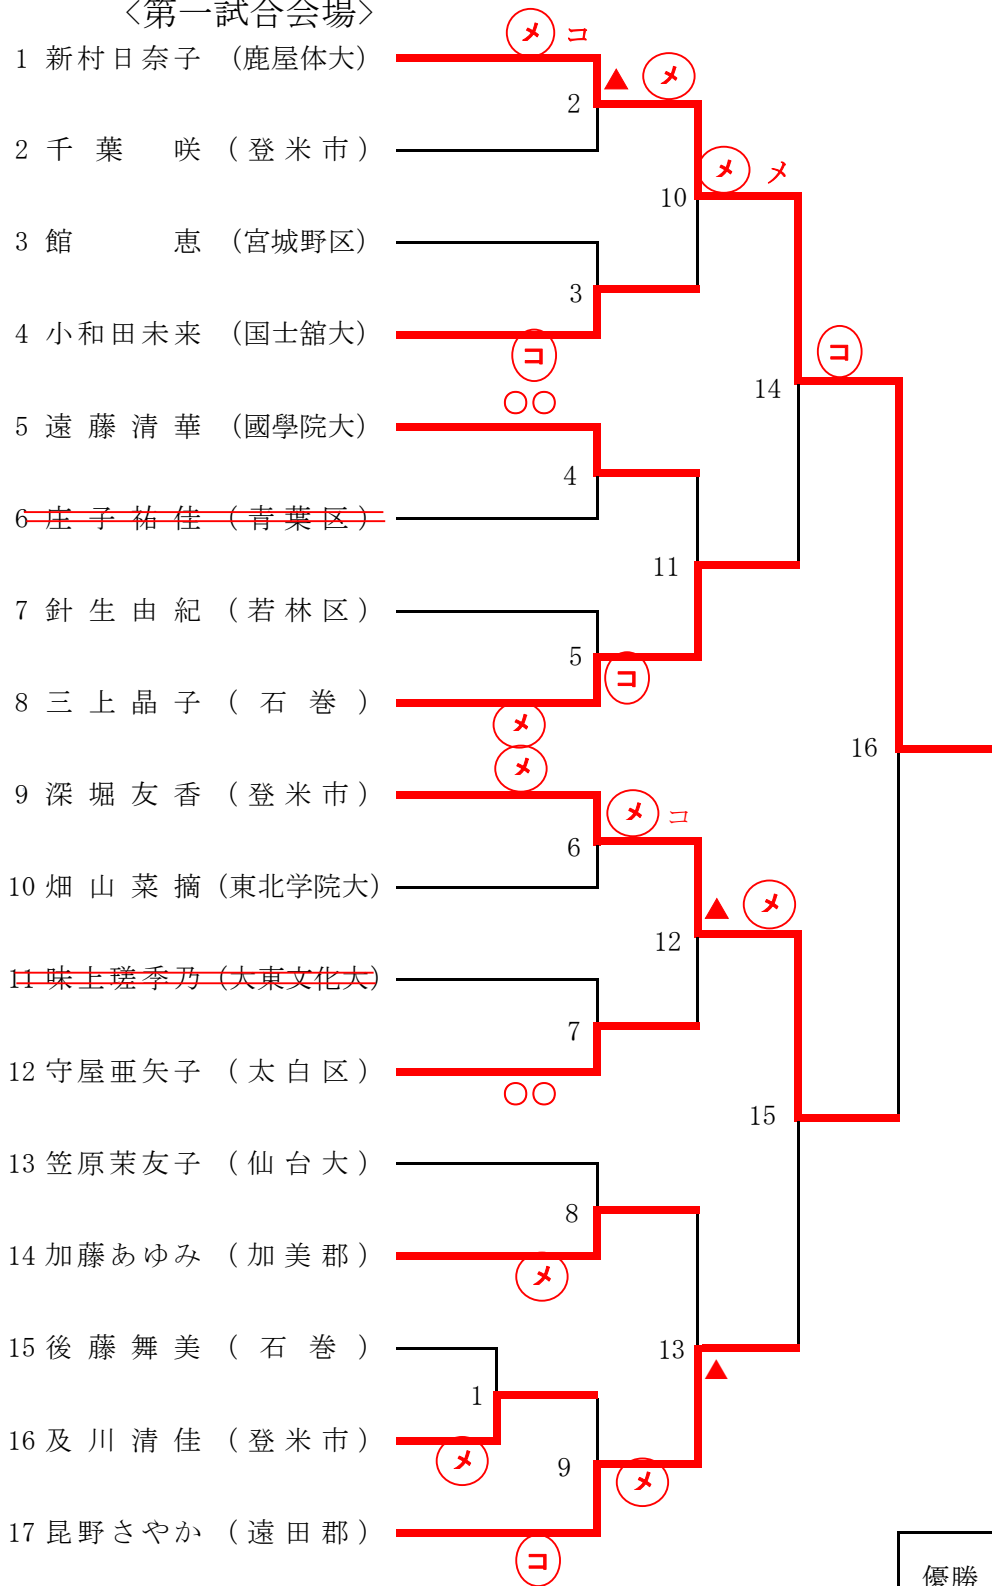

団体戦組合せ

〈 第一試合場 〉

〈 第二試合場 〉

優勝	登米市 A
第2位	加美郡
第3位	石巻
第3位	若林区

個人戦組合せ

〈第一試合会場〉

優勝	新村日奈子
第2位	氏家由貴
第3位	深堀友香
第3位	高橋和代

〈 第二試合場 〉