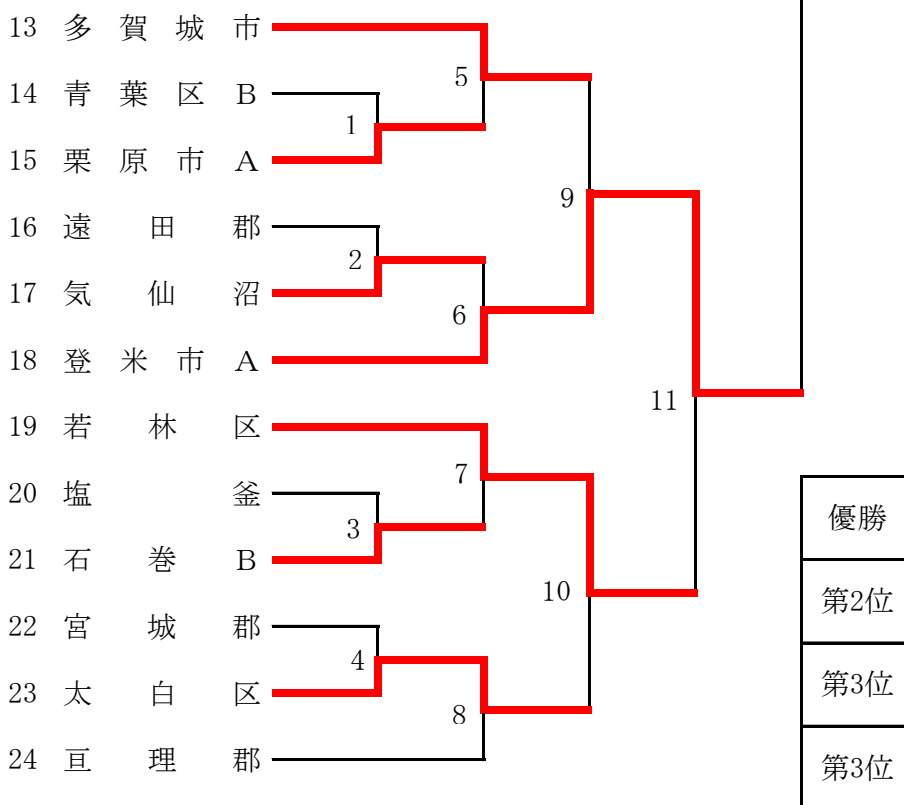

〈 第一試合場 〉

〈 第二試合場 〉

優勝	石巻 A
第2位	登米市 A
第3位	青葉区 A
第3位	若林区