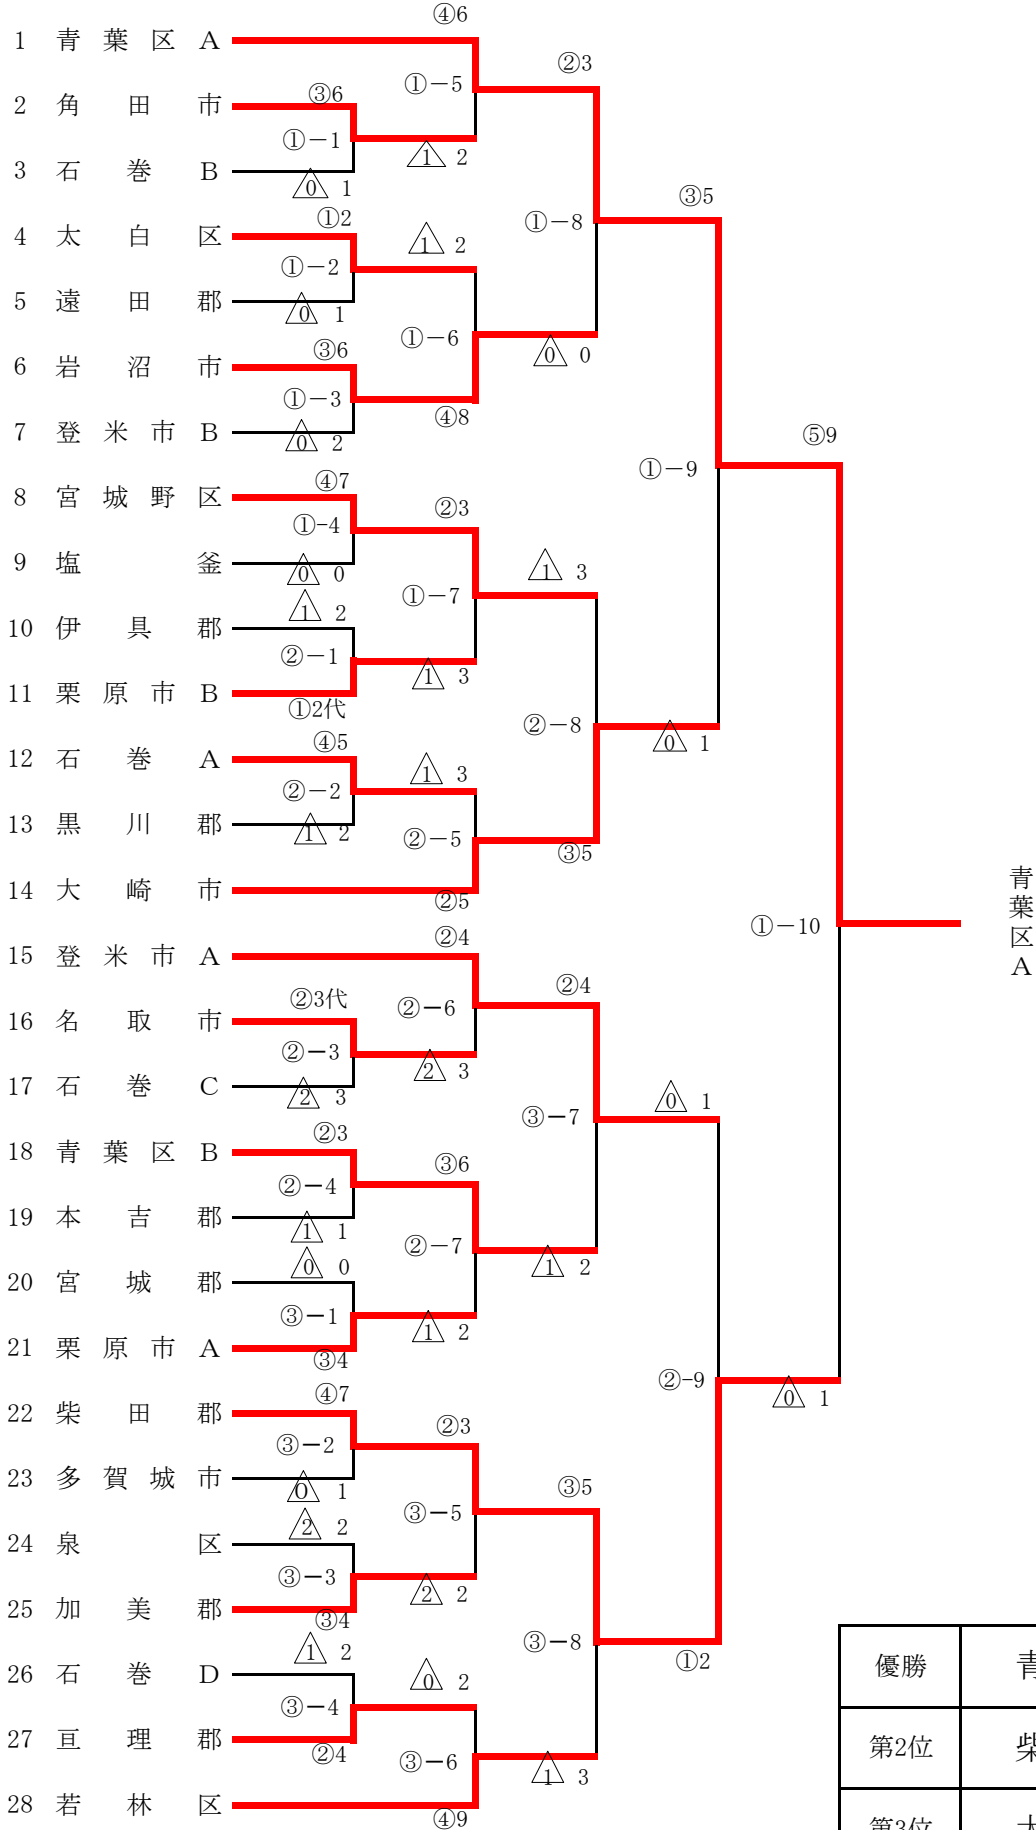

組合せトーナメント表

優勝	青葉区 A
第2位	柴田郡
第3位	大崎市
第3位	登米市 A