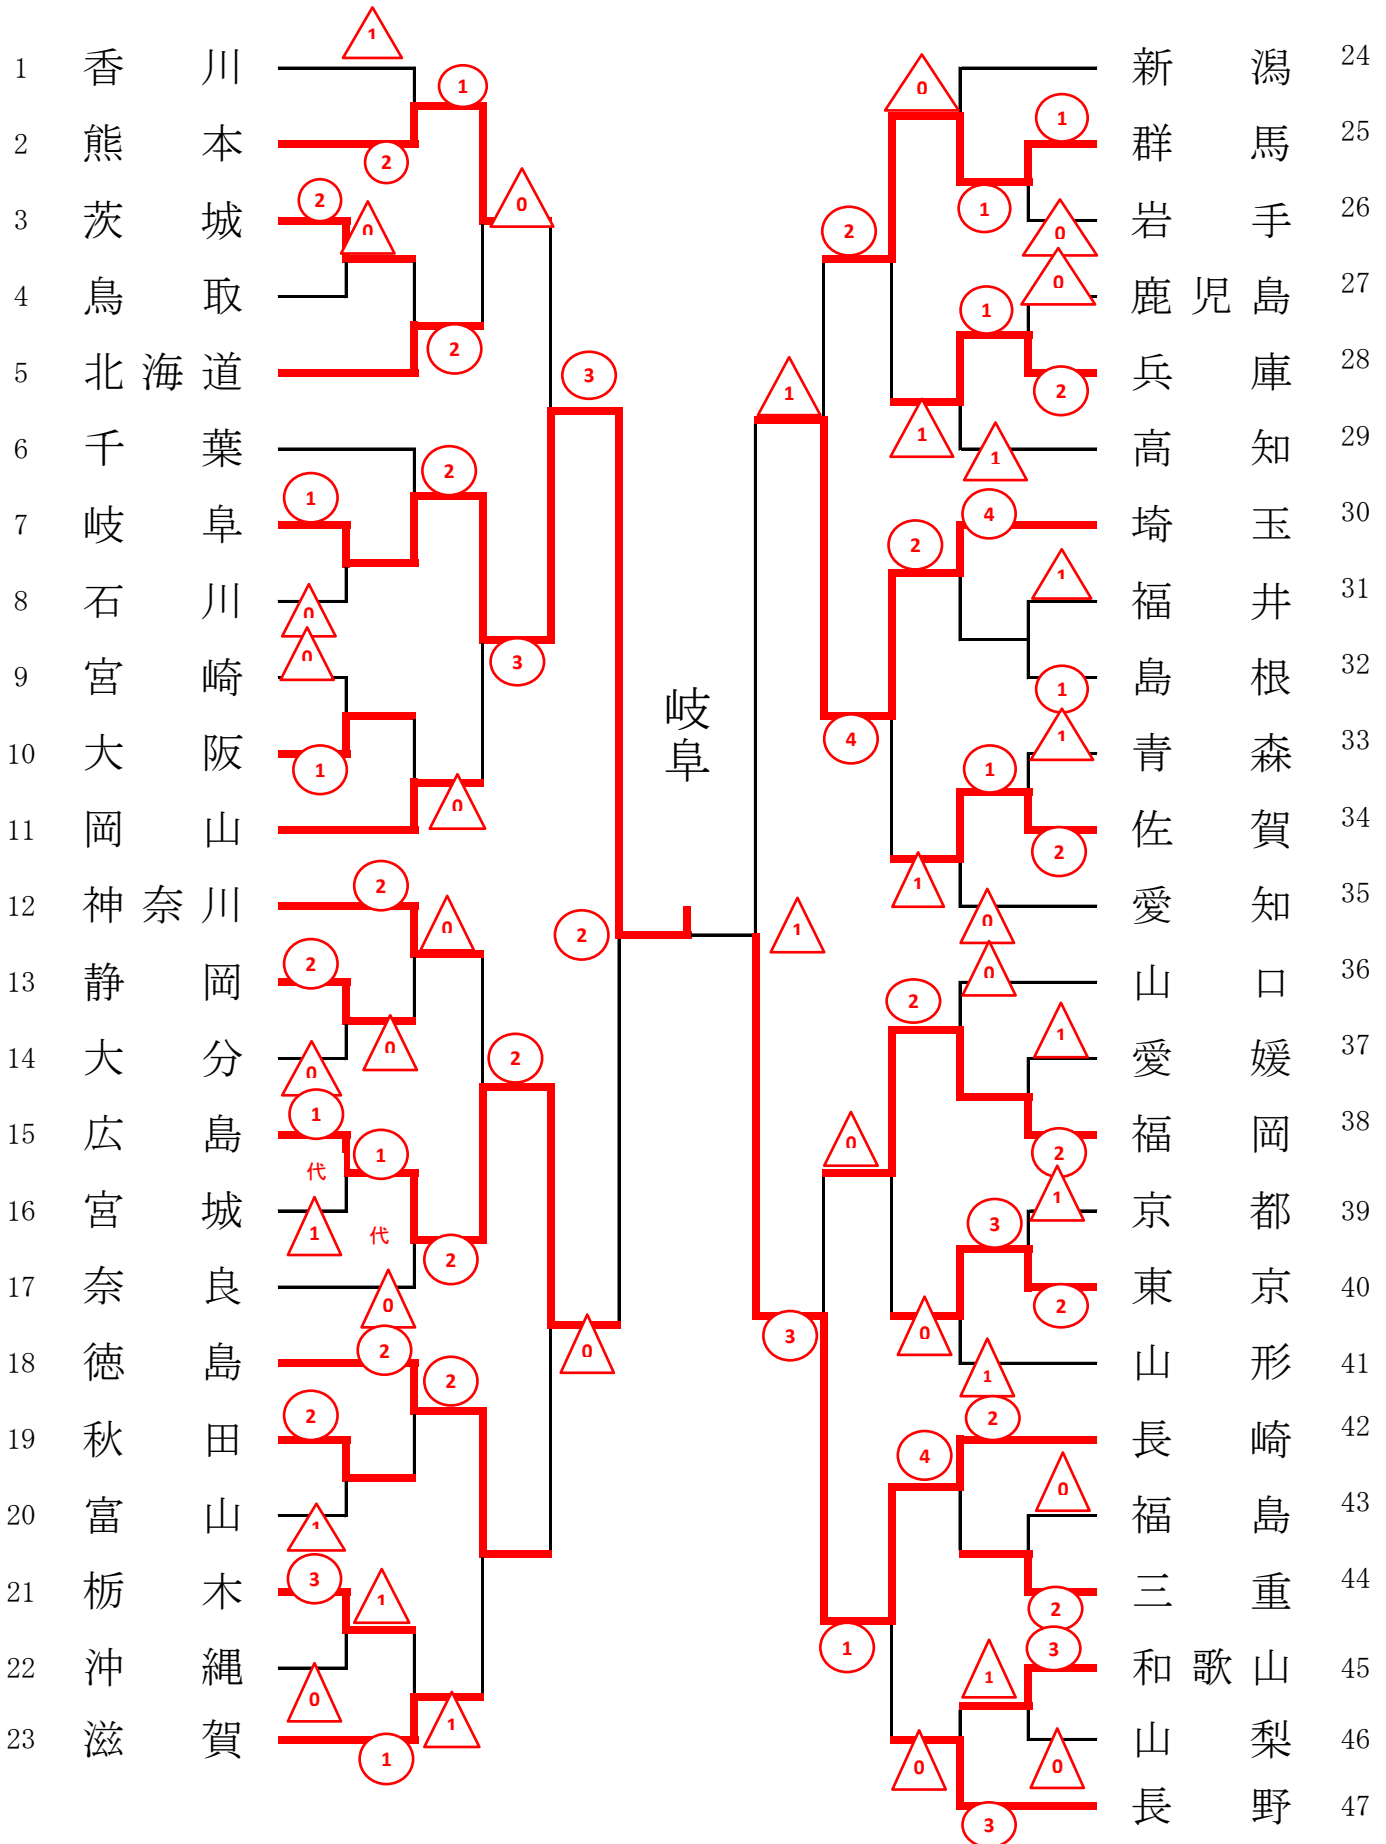

第7回全日本都道府県対抗女子剣道優勝大会

第7回全日本都道府県対抗女子剣道大会

チーム名	先鋒	次鋒	中堅	副将	大将	勝敗	代表者戦
広島	品川	古田	佐川	清水	山田		山田
	×	×	×	⊗ ××	⊗	1	⊗
						1	
宮城	岸野	新村	昆野	佐藤	小淵		小淵