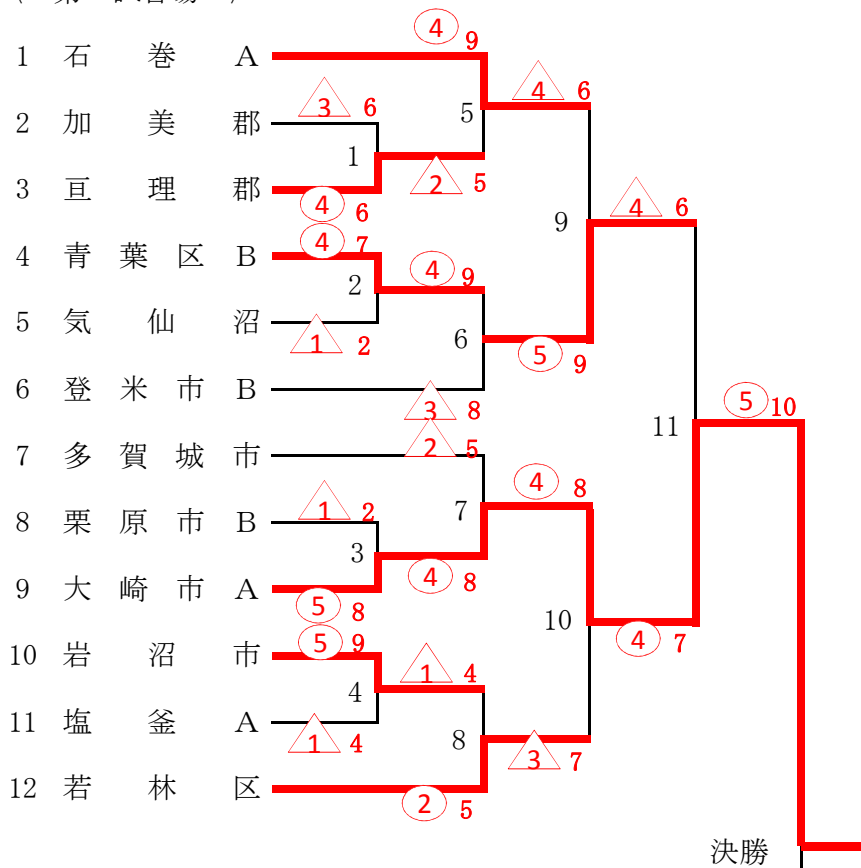

〈 第一試合場 〉

〈 第二試合場 〉

優勝	大 崎 市 A
第2位	遠 田 郡
第3位	青 葉 区 B
第3位	大 崎 市 B