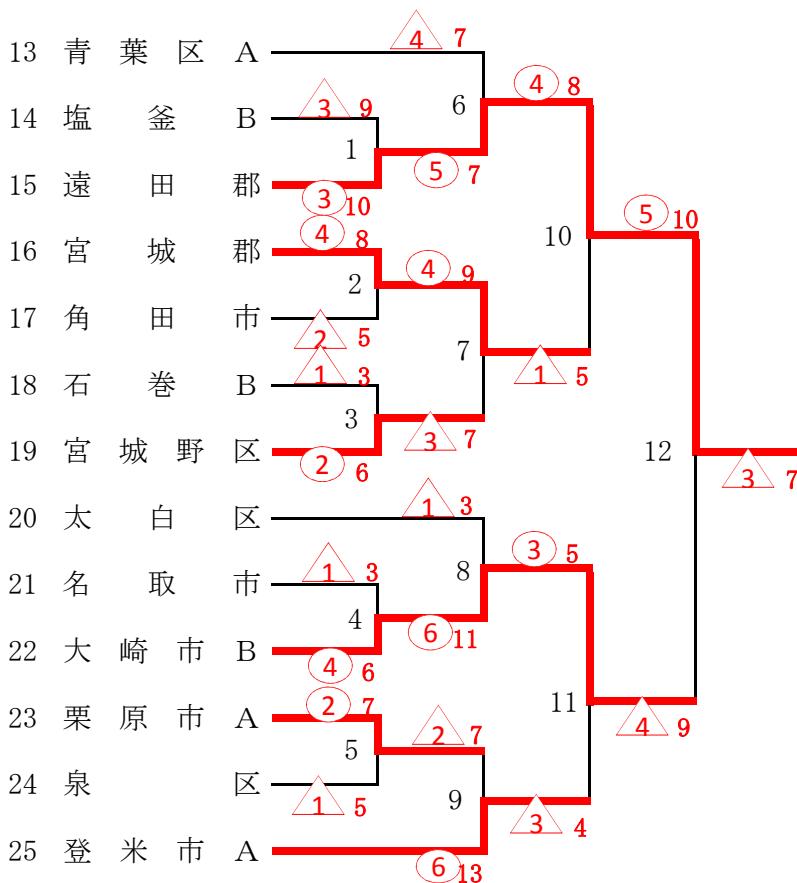

〈 第一試合場 〉

〈 第二試合場 〉

優勝	大 崎 市 A
第2位	遠 田 郡
第3位	青 葉 区 B
第3位	大 崎 市 B