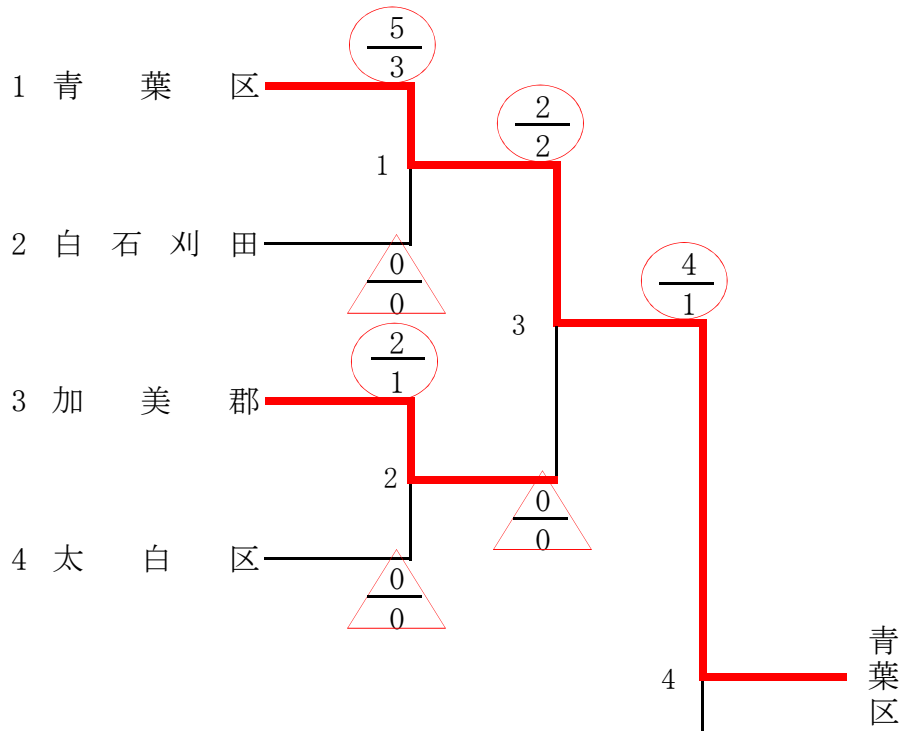

団体戦組合せ

〈 第一試合場 〉

〈 第二試合場 〉

第1位	青葉区
第2位	泉区
第3位	加美郡
第3位	石巻

個人戦組合せ

第 1 試合場

第 2 試合場

第 1 位	新 村 理 緒
第 2 位	遠 藤 奈 緒
第 3 位	千 葉 玲
第 3 位	佐 々 木 菜 奈