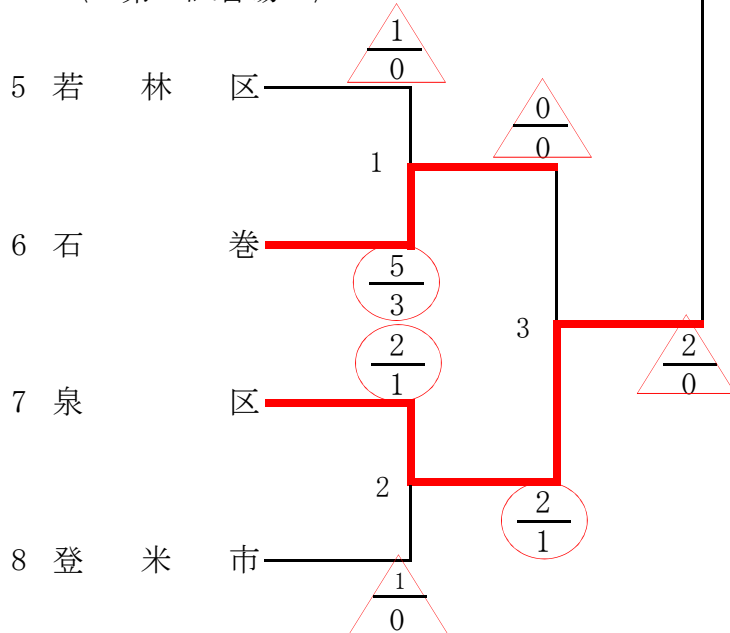

団体戦組合せ

〈 第一試合場 〉

〈 第二試合場 〉

第1位	青葉区
第2位	泉区
第3位	加美郡
第3位	石巻

個人戦組合せ

第 1 試合場

第 2 試合場

第 1 位	新 村 理 緒
第 2 位	遠 藤 奈 緒
第 3 位	千 葉 玲
第 3 位	佐 々 木 菜 奈