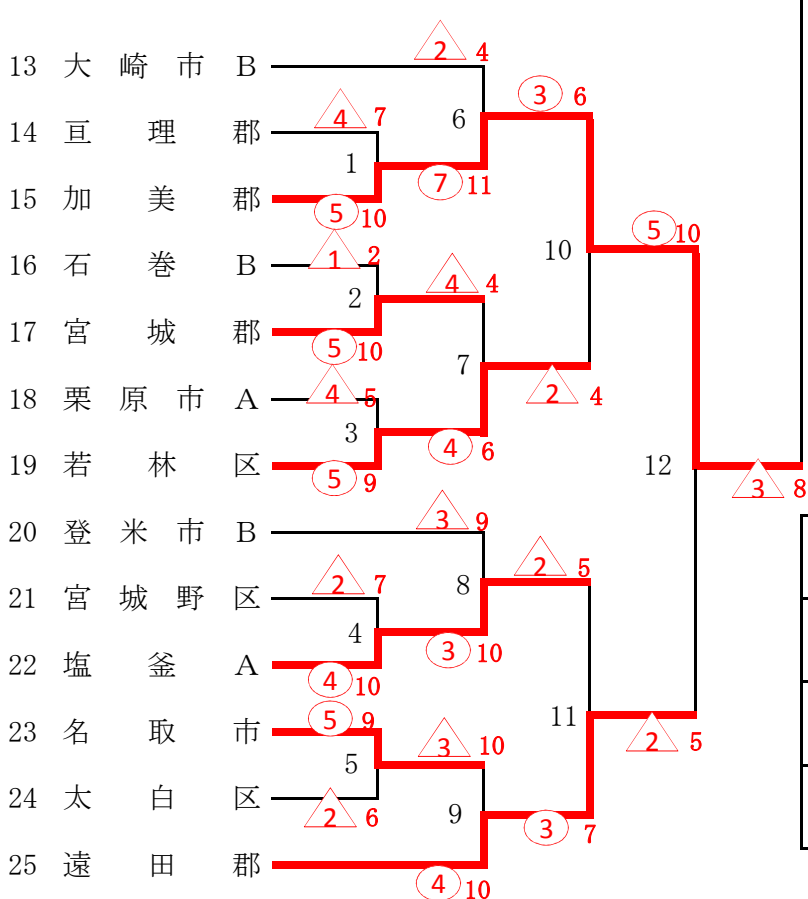

〈 第一試合場 〉

〈 第二試合場 〉

優勝	登米市 A
第2位	加美郡
第3位	泉区
第3位	遠田郡