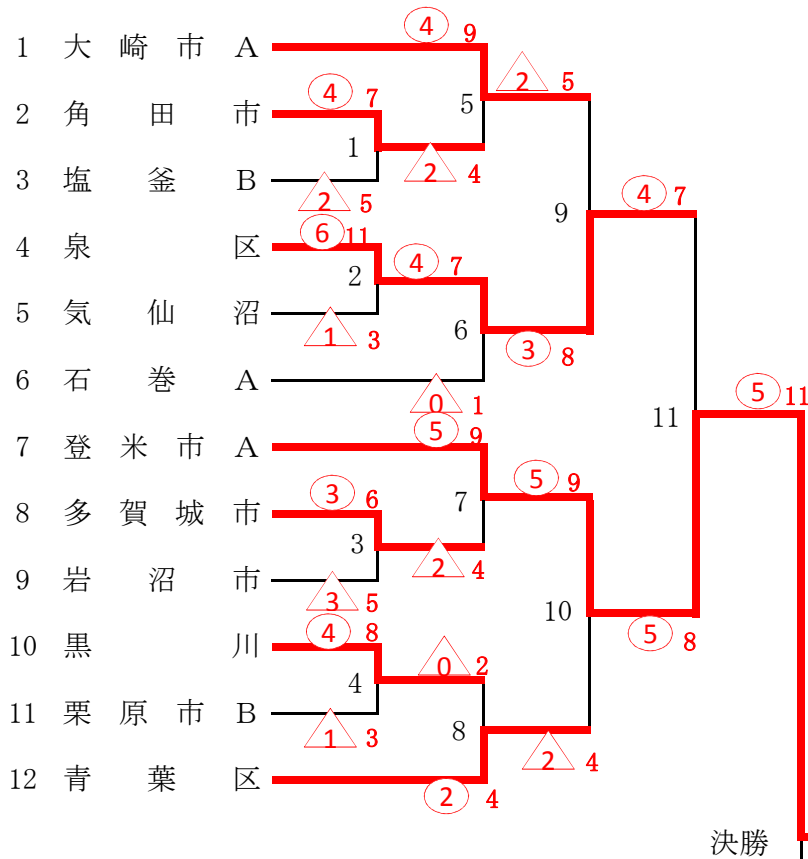

〈 第一試合場 〉

〈 第二試合場 〉

優勝	登米市 A
第2位	加美郡
第3位	泉区
第3位	遠田郡