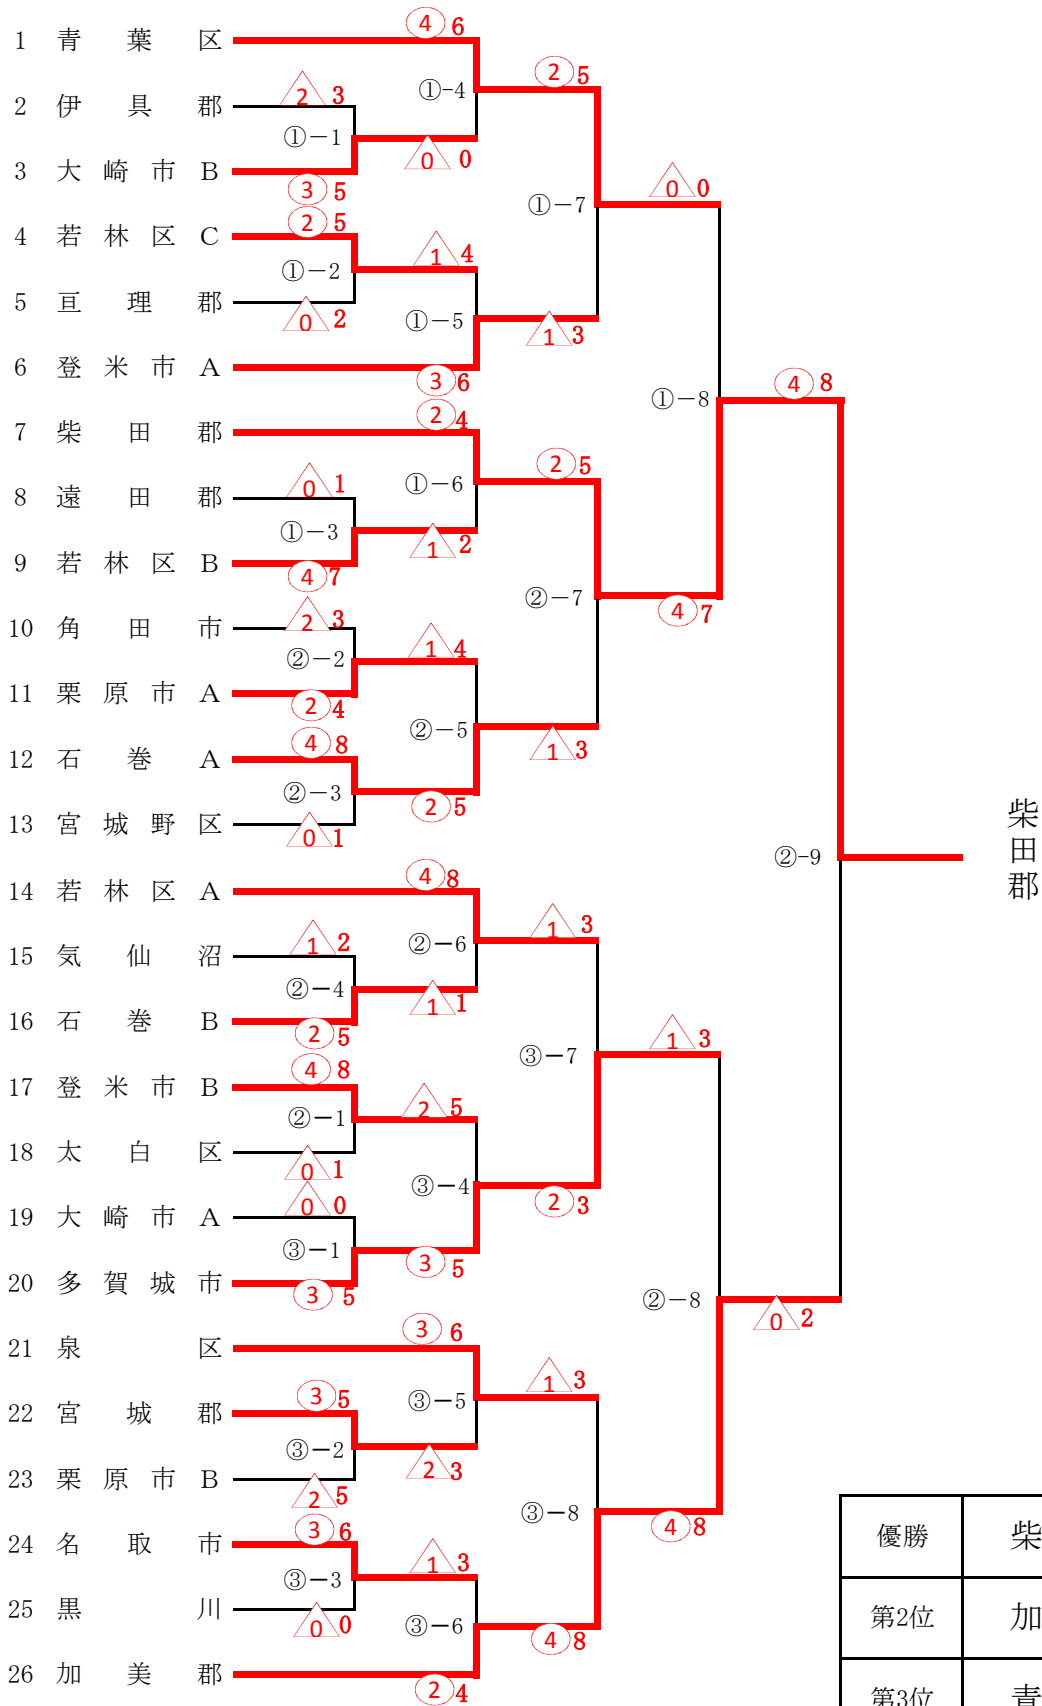

# 組合せトーナメント表

優勝	柴田郡
第2位	加美郡
第3位	青葉区
第3位	多賀城市