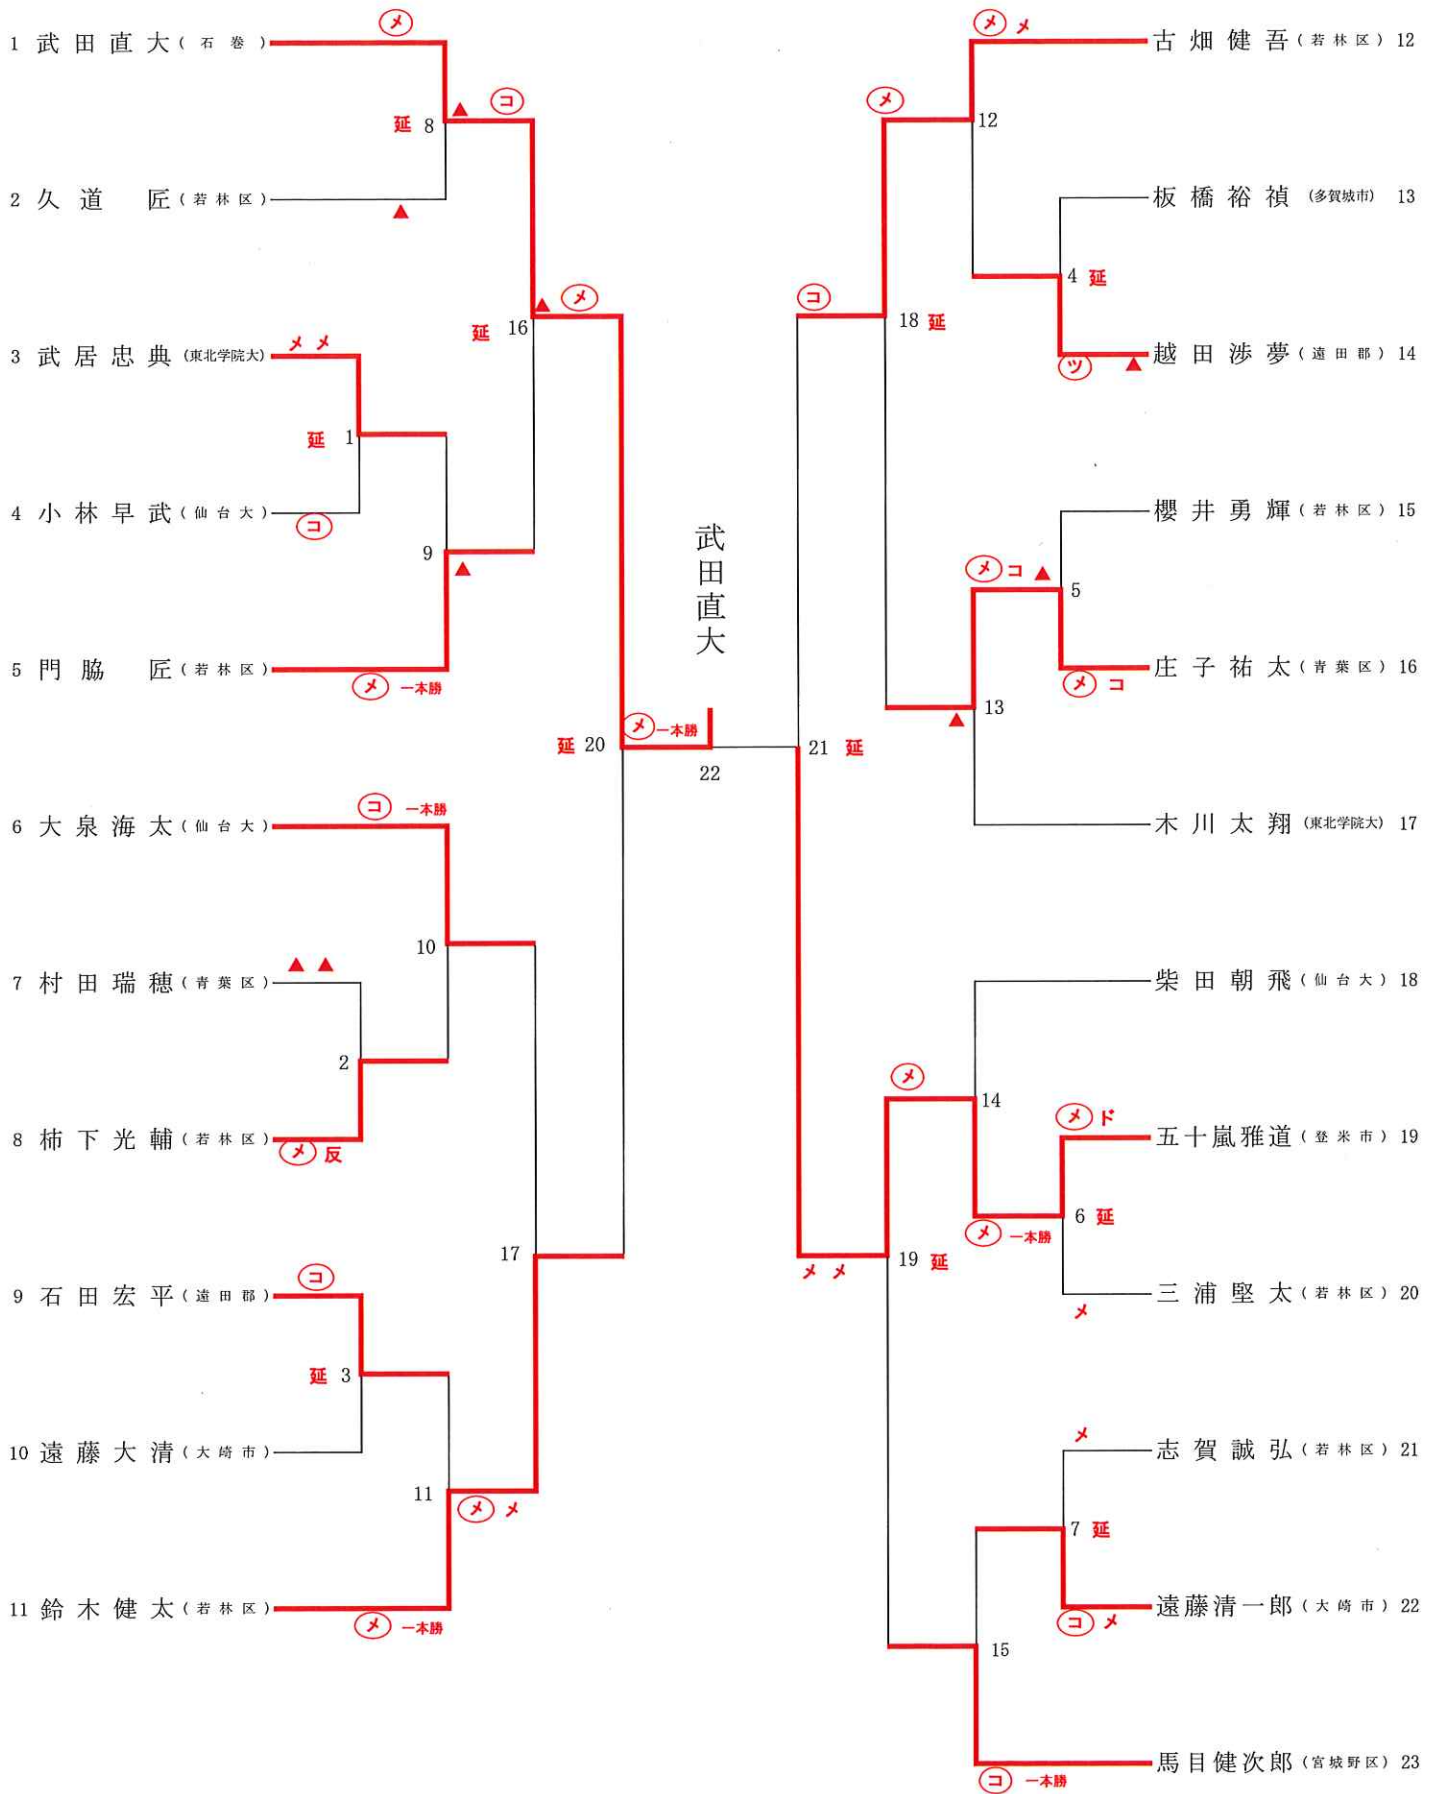

第69回全日本剣道選手権大会宮城予選会
兼第68回宮城県剣道選手権大会

第60回全日本女子剣道選手権宮城県予選会
兼第38回宮城県女子剣道選手権大会

	男子	女子
一位	武田直大	鈴木碧
二位	五十嵐雅道	千田優香
三位	鈴木健太	榎沢悠衣
三位	古畑健吾	及川結加里