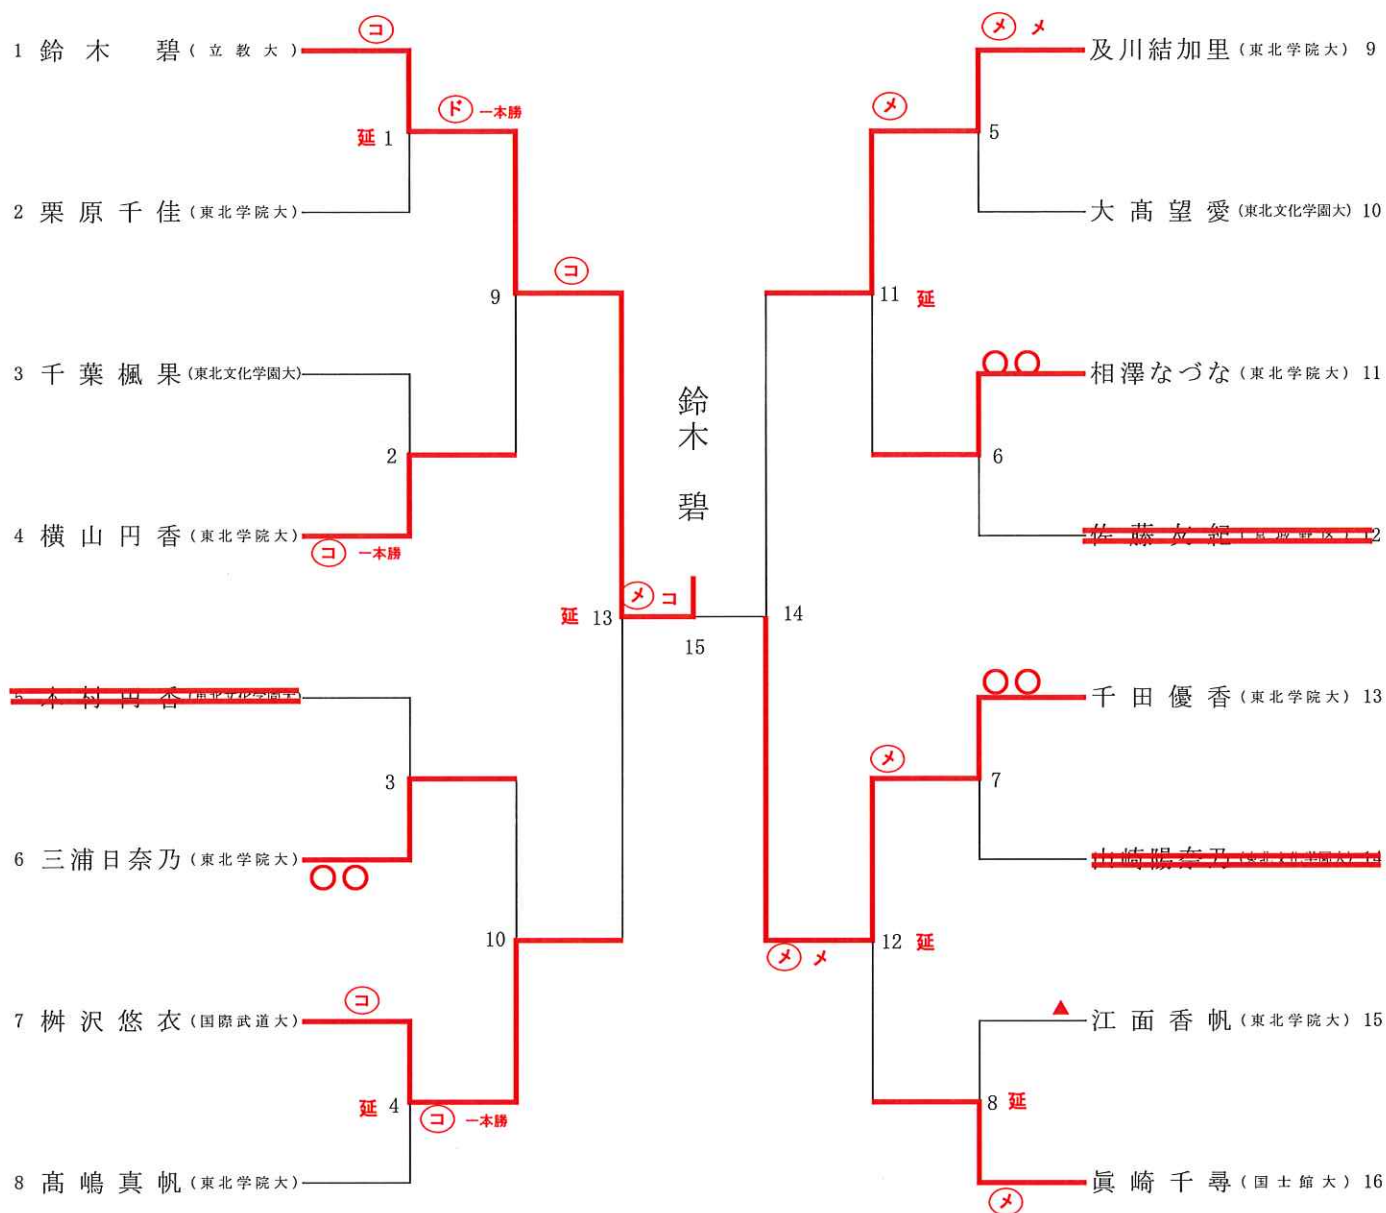

第69回全日本剣道選手権大会宮城予選会
兼第68回宮城県剣道選手権大会

第60回全日本女子剣道選手権宮城県予選会
兼第38回宮城県女子剣道選手権大会

	男子	女子
一位	武田直大	鈴木碧
二位	五十嵐雅道	千田優香
三位	鈴木健太	榎沢悠衣
三位	古畑健吾	及川結加里