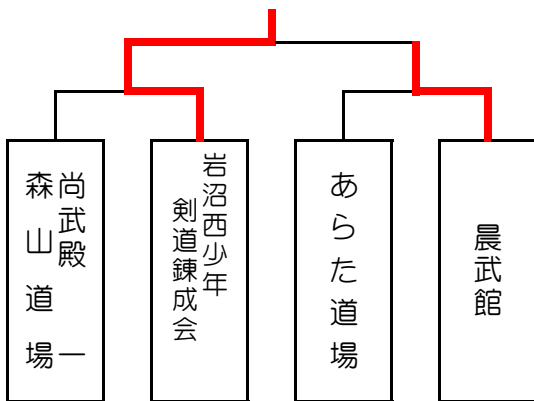

小学生の部準決勝・決勝記録

第一位	岩沼西少年剣道錬成会
第二位	晨武館
第三位	尚武殿一森山道場
第三位	あらた道場

準決勝戦

チーム名	先鋒	次鋒	中堅	副将	大将	勝敗	代表者戦
尚武殿一森山道場	佐々	加藤	北山	坂本	櫻井	$\triangle \begin{matrix} 0 \\ 0 \end{matrix}$	
	~~×~~	~~メ~~ コ	~~×~~	~~メ~~	~~×~~		
岩沼西少年剣道錬成会	丹野	折笠	中島廉	大槻	中島安	$\bigcirc \begin{matrix} 3 \\ 2 \end{matrix}$	
あらた道場	大須賀	福沢	毛利	蟹澤結	蟹澤逸	$\triangle \begin{matrix} 3 \\ 1 \end{matrix}$	
	~~×~~	~~メ~~ ~~コ~~	~~メ~~ ド	~~コ~~ ド	~~×~~		
晨武館	八木	菅崎	杉村	継枝	千葉	$\bigcirc \begin{matrix} 4 \\ 1 \end{matrix}$	

決勝戦

チーム名	先鋒	次鋒	中堅	副将	大将	勝敗	代表者戦
岩沼西少年剣道錬成会	丹野	折笠	中島廉	大槻	中島安	$\bigcirc \begin{matrix} 4 \\ 3 \end{matrix}$	
	~~メ~~ ~~メ~~	~~メ~~	~~ド~~	~~メ~~ ~~メ~~	~~×~~		
晨武館	八木	菅崎	杉村	継枝	千葉	$\triangle \begin{matrix} 2 \\ 1 \end{matrix}$