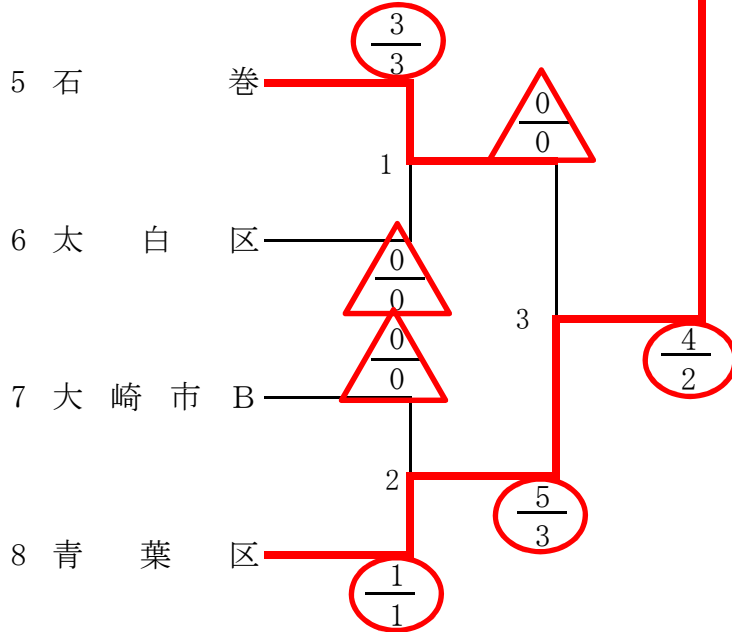

# 団体戦組合せ

〈 第一試合場 〉

〈 第二試合場 〉

第1位	青葉区
第2位	登米市
第3位	石巻
第3位	大崎市 A

# 個人戦組合せ

## 第一試合場

## 第二試合場

第 1 位	佐々木 菜奈 (国士舘大)
第 2 位	高橋 和代 (青葉区)
第 3 位	岸野 真知 (宮城県警察)
第 3 位	納谷 瑞樹 (宮城県警察)