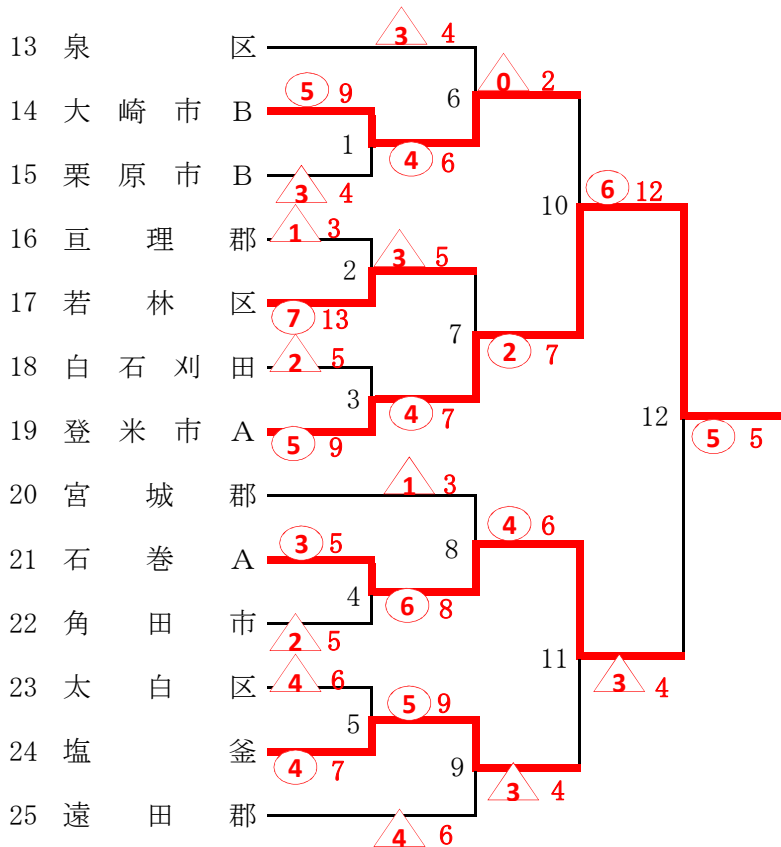

〈 第一試合場 〉

決勝 登米市A

〈 第二試合場 〉

優勝	登米市 A
第2位	青 葉 区
第3位	大 崎 市 A
第3位	石 巻 A