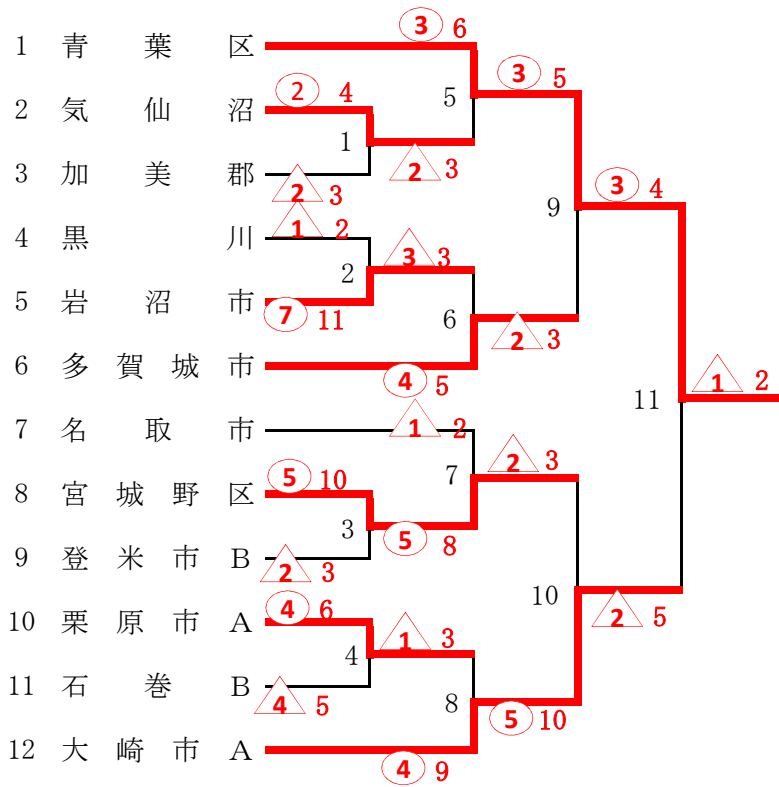

〈 第一試合場 〉

決勝 登米市A

〈 第二試合場 〉

優勝	登米市 A
第2位	青 葉 区
第3位	大 崎 市 A
第3位	石 巻 A