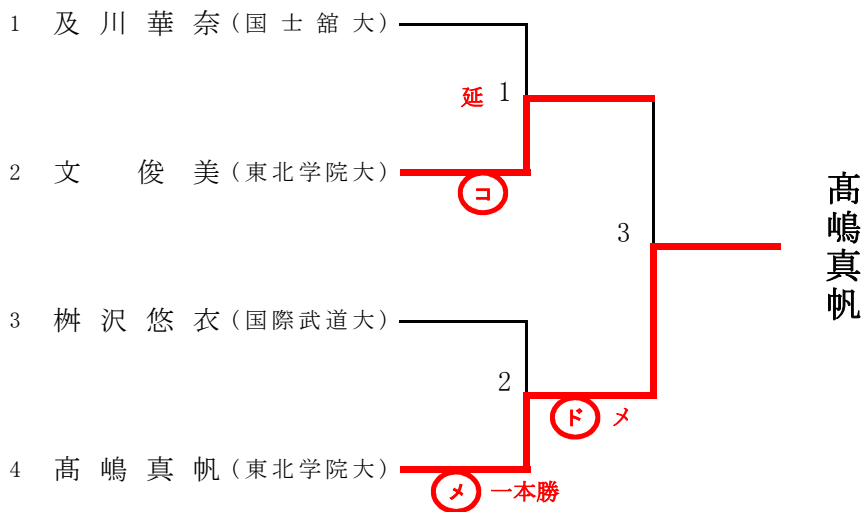

第12回全日本都道府県対抗女子剣道優勝大会次鋒(大学生)

	優勝	第2位	第3位	
次鋒の部	及川幸翼	水沼太希	鈴木友紀	佐々木 廉
5将の部	鈴木健太	門脇 匠	小沼 悠	南谷 樹
中堅の部	武田直大	大野剛志	今野 透	
3将の部	小松瑞基	渡邊哲也	今野 零	吉田圭吾
副将の部	志田和謙	高沢公也	菅原 俊	菅原清輔
大将の部	名生伊智郎	千葉弘勝	相原高志	日沖和三
女子次鋒の部	高嶋真帆	文 俊美	及川華奈	榊沢悠衣