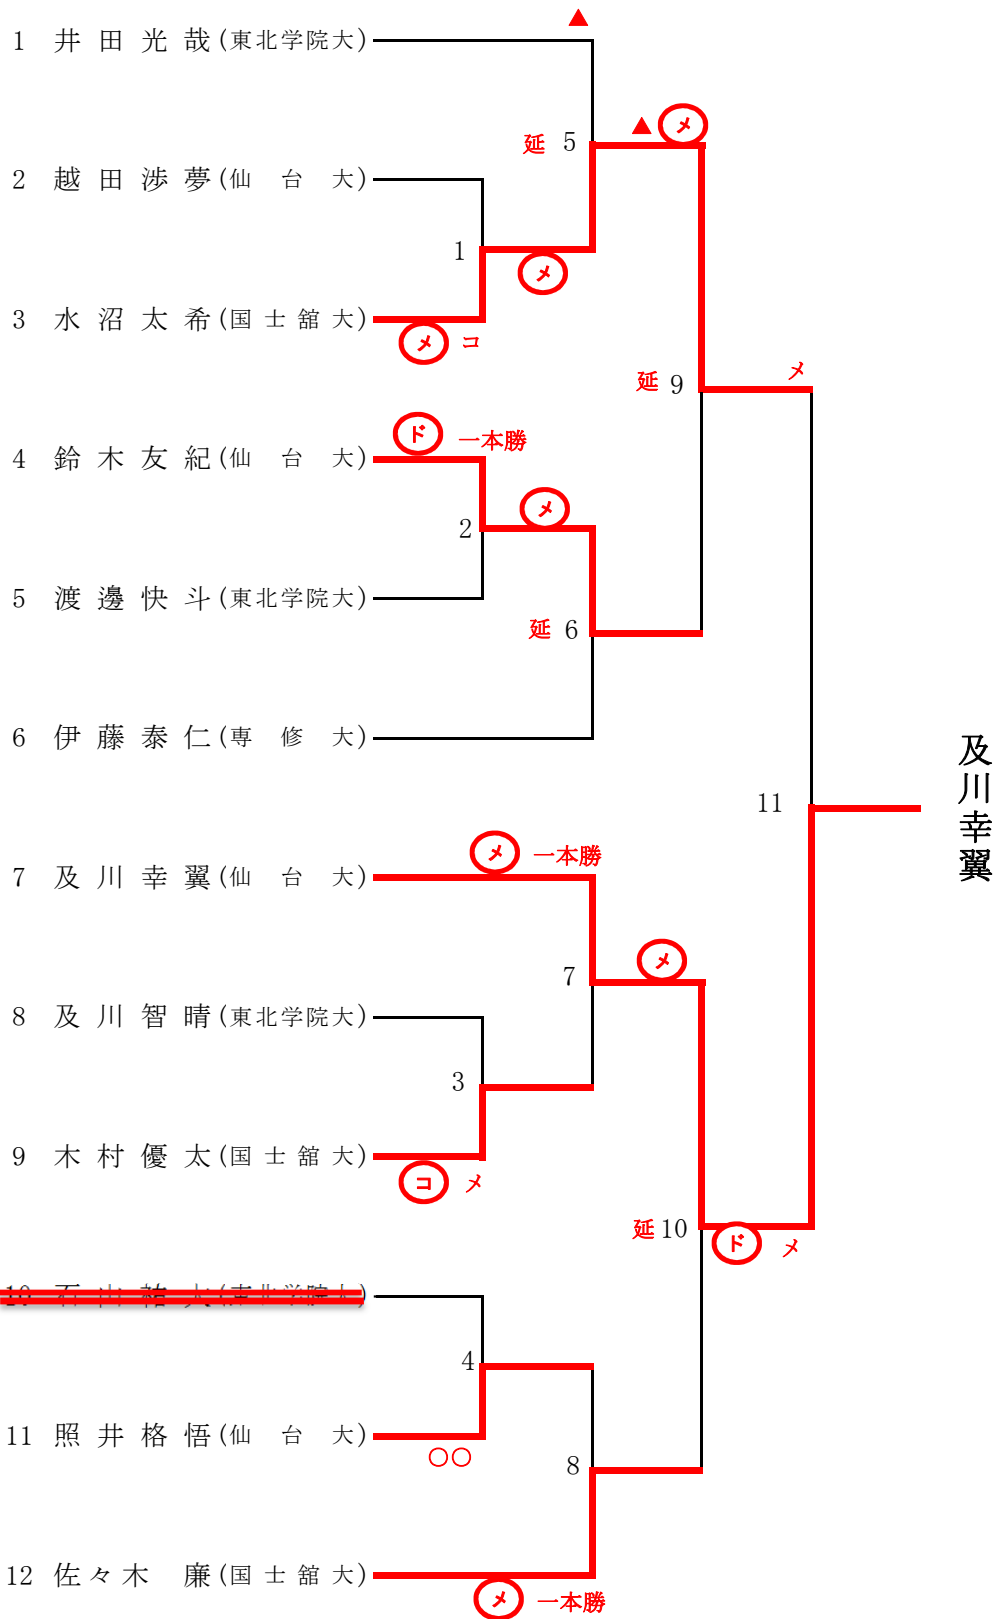

# 次鋒の部(大学生)

5将の部(18歳以上35歳未満。警察官・教職員・高校生・大学生を除く)

## 中堅の部(教職員。常勤講師を含む)

## 3将の部(警察職員)

副将の部(35歳以上。警察・教職員を除く)

大将の部(50歳以上。教士七段以上)

# 第12回全日本都道府県対抗女子剣道優勝大会次鋒(大学生)

	優勝	第2位	第3位	
次鋒の部	及川幸翼	水沼太希	鈴木友紀	佐々木 廉
5将の部	鈴木健太	門脇 匠	小沼 悠	南谷 樹
中堅の部	武田直大	大野剛志	今野 透	
3将の部	小松瑞基	渡邊哲也	今野 零	吉田圭吾
副将の部	志田和謙	高沢公也	菅原 俊	菅原清輔
大将の部	名生伊智郎	千葉弘勝	相原高志	日沖和三
女子次鋒の部	高嶋真帆	文 俊美	及川華奈	榊沢悠衣