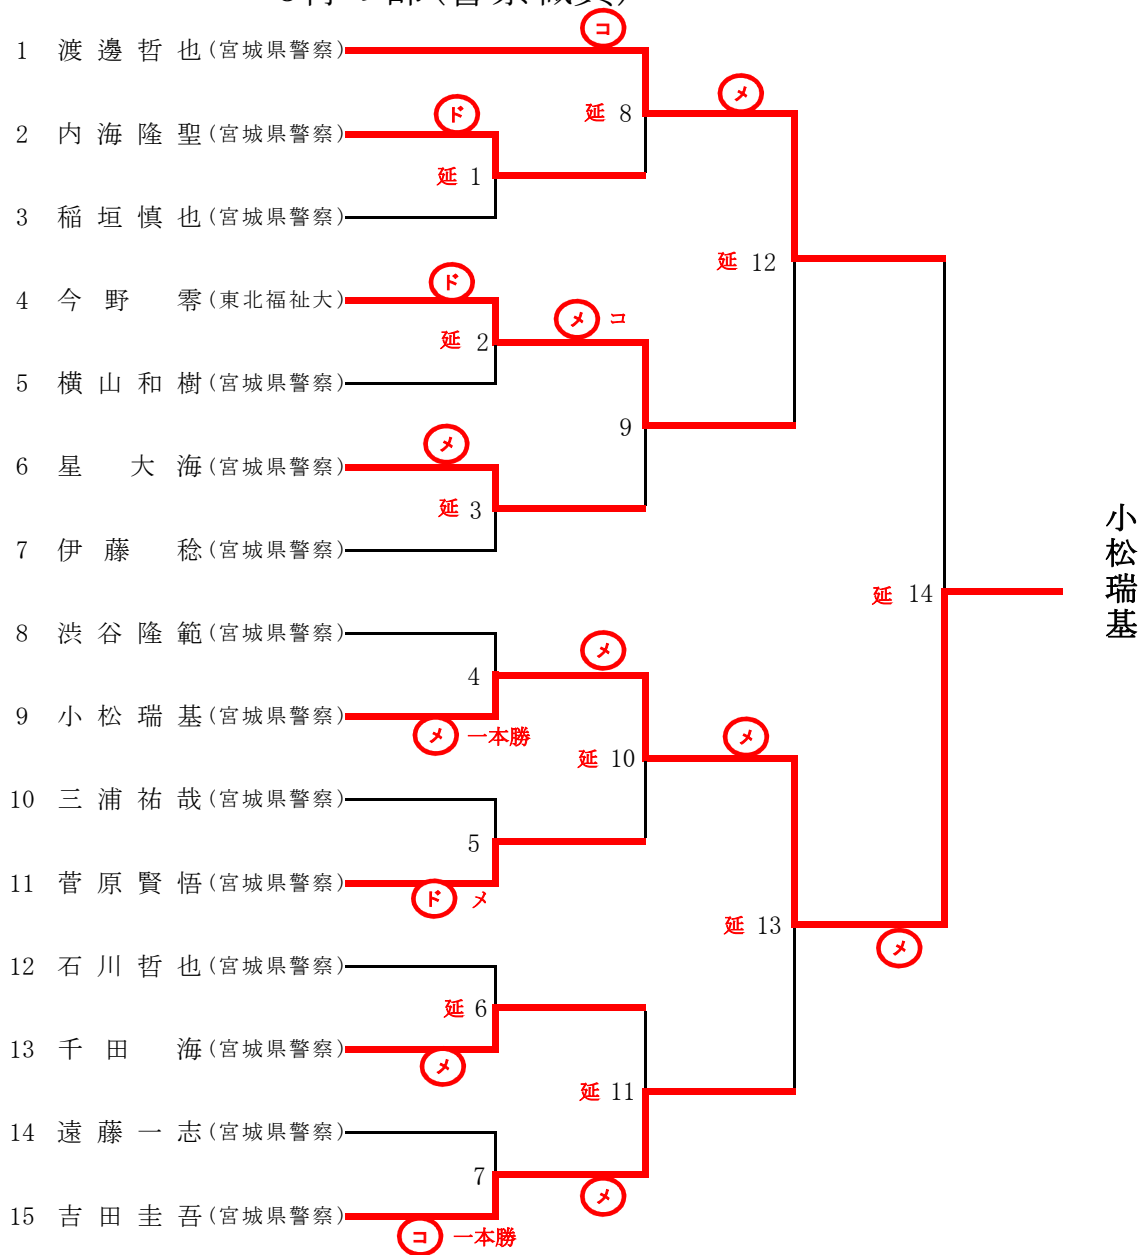

3将の部(警察職員)