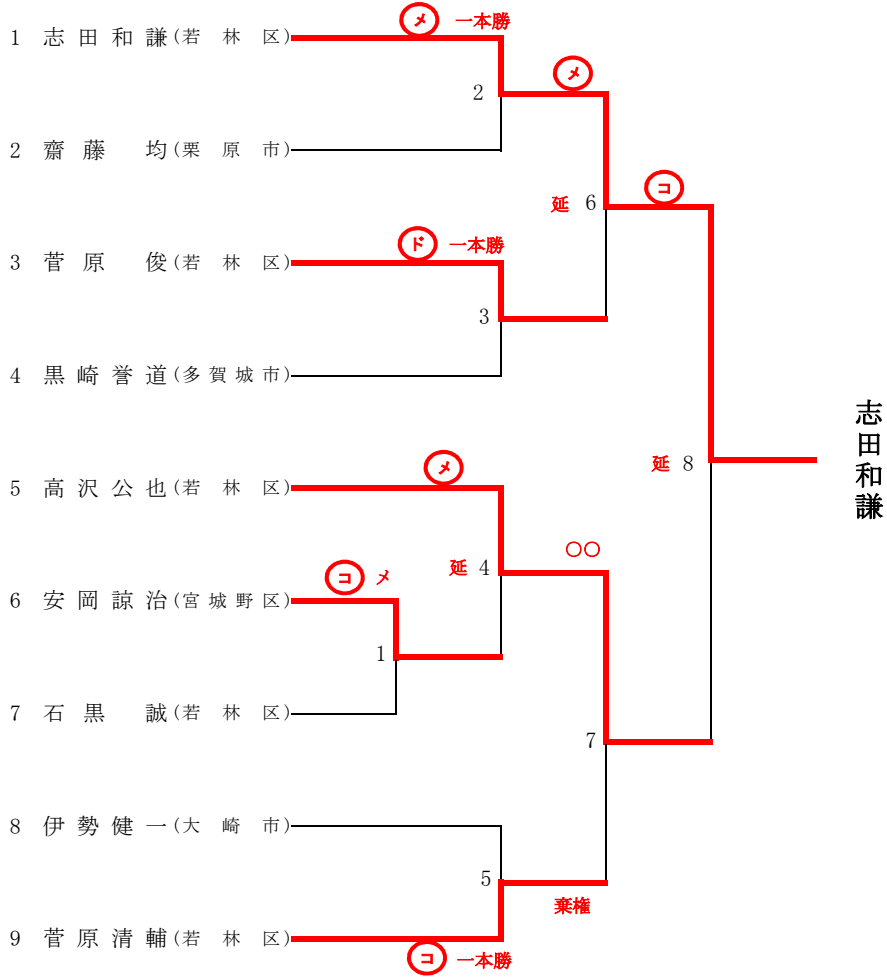

# 次鋒の部(大学生)

5将の部(18歳以上35歳未満。警察官・教職員・高校生・大学生を除く)

## 中堅の部(教職員。常勤講師を含む)

## 3将の部(警察職員)

副将の部(35歳以上。警察・教職員を除く)

大将の部(50歳以上。教士七段以上)

# 第12回全日本都道府県対抗女子剣道優勝大会次鋒(大学生)

	優勝	第2位	第3位	
次鋒の部	及川幸翼	水沼太希	鈴木友紀	佐々木 廉
5将の部	鈴木健太	門脇 匠	小沼 悠	南谷 樹
中堅の部	武田直大	大野剛志	今野 透	
3将の部	小松瑞基	渡邊哲也	今野 零	吉田圭吾
副将の部	志田和謙	高沢公也	菅原 俊	菅原清輔
大将の部	名生伊智郎	千葉弘勝	相原高志	日沖和三
女子次鋒の部	高嶋真帆	文 俊美	及川華奈	榊沢悠衣