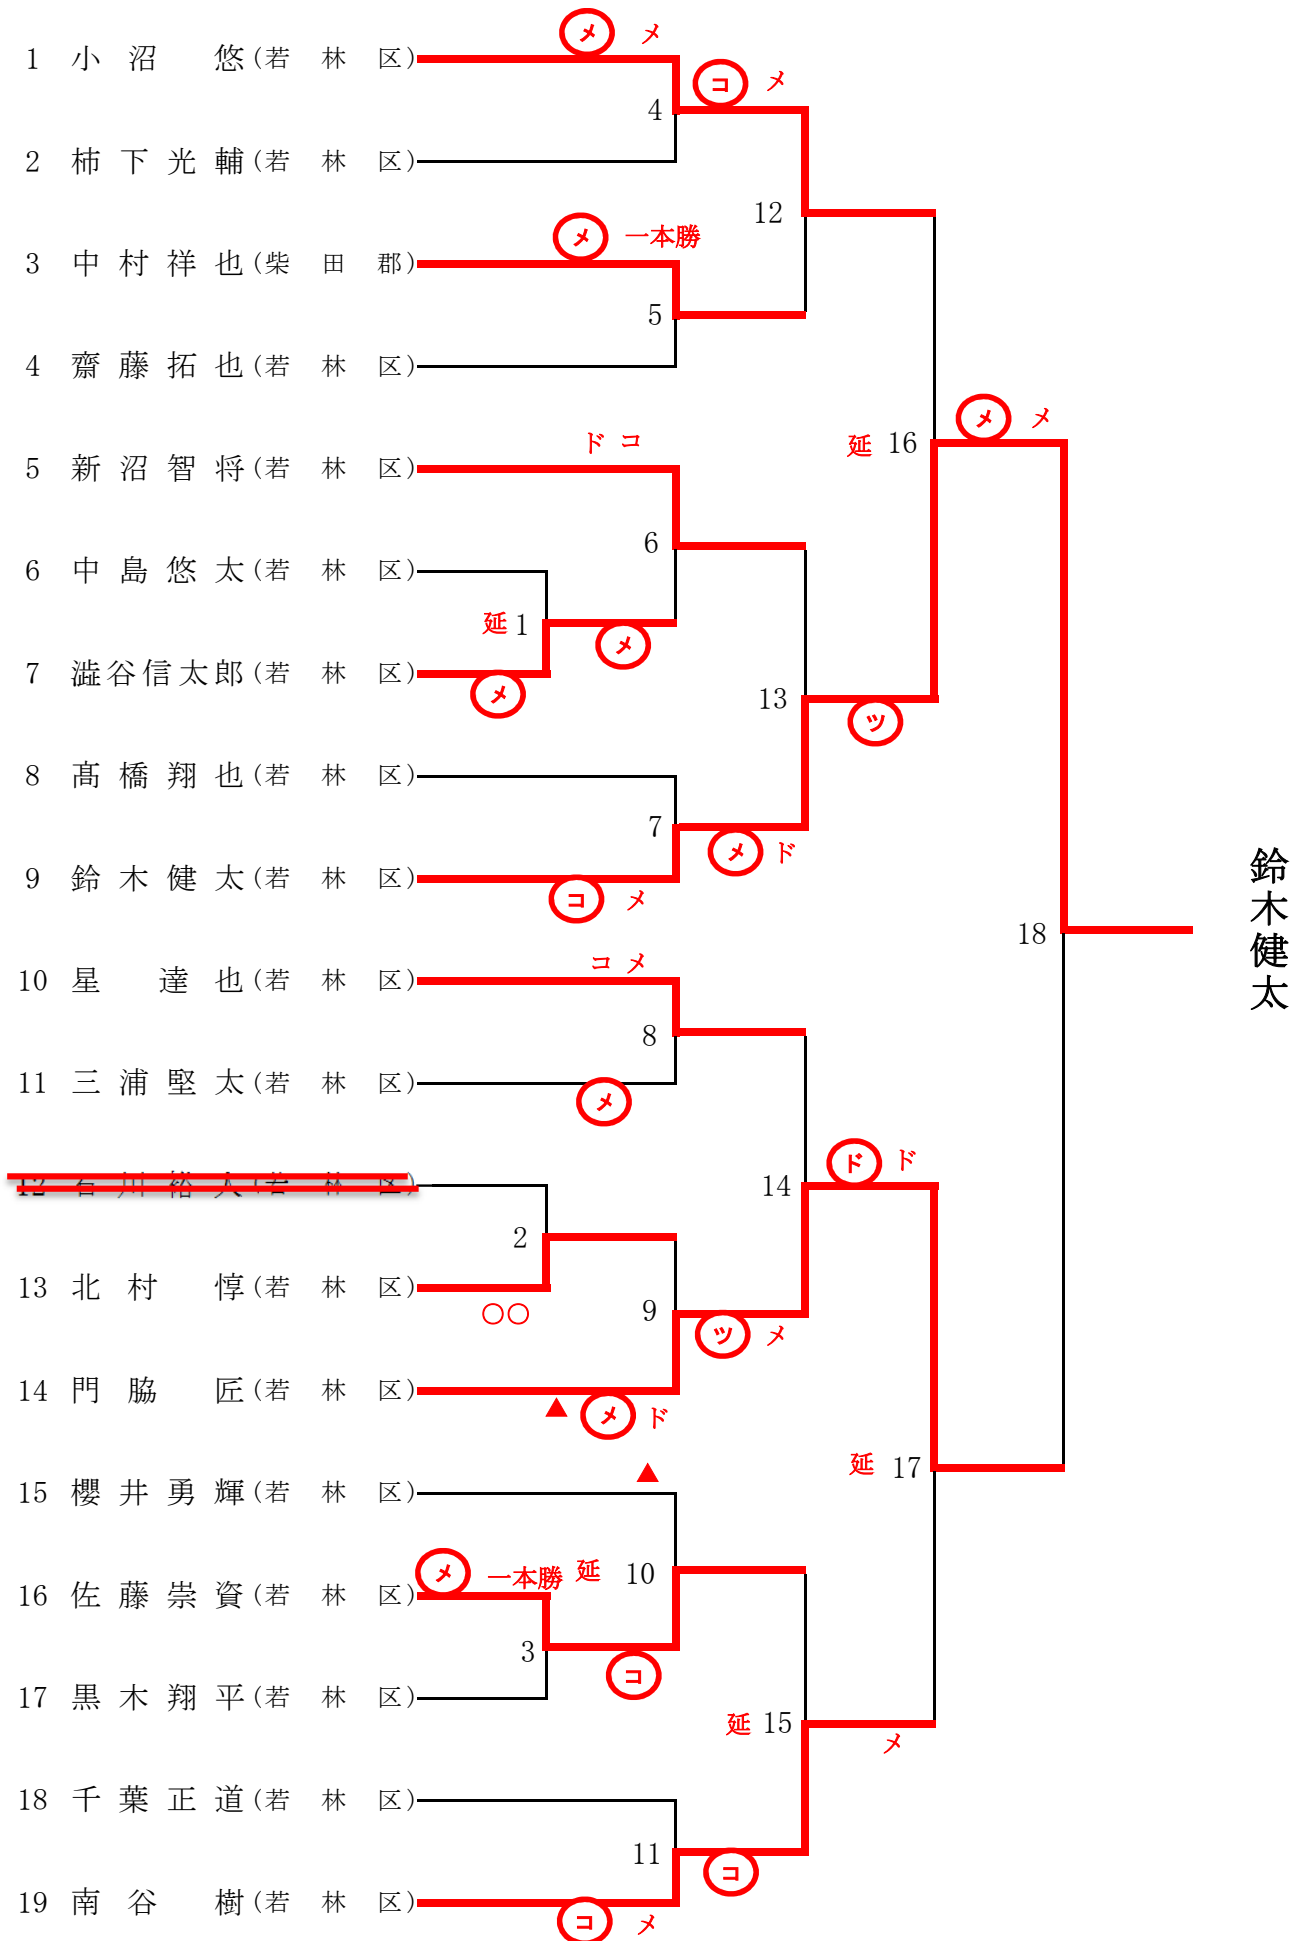

# 次鋒の部(大学生)

5将の部(18歳以上35歳未満。警察官・教職員・高校生・大学生を除く)

## 中堅の部(教職員。常勤講師を含む)

# 第12回全日本都道府県対抗女子剣道優勝大会次鋒(大学生)

	優勝	第2位	第3位	
次鋒の部	及川幸翼	水沼太希	鈴木友紀	佐々木 廉
5将の部	鈴木健太	門脇 匠	小沼 悠	南谷 樹
中堅の部	武田直大	大野剛志	今野 透	
3将の部	小松瑞基	渡邊哲也	今野 零	吉田圭吾
副将の部	志田和謙	高沢公也	菅原 俊	菅原清輔
大将の部	名生伊智郎	千葉弘勝	相原高志	日沖和三
女子次鋒の部	高嶋真帆	文 俊美	及川華奈	榊沢悠衣