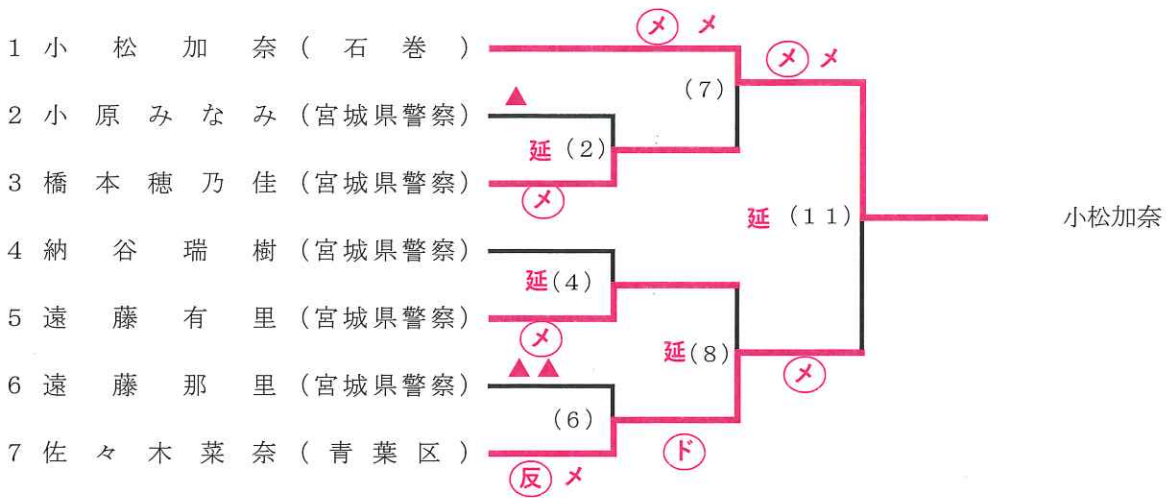

第16回全日本都道府県対抗女子剣道優勝大会宮城県予選会

第2試合場

() 内試合順

次鋒の部

	氏名	所属	1	2	3	勝点	取得本数	順位
1	武藤 凜	(東北学院)	/	(X)	□	1.5	1	1
2	菅原 尚央	(上智)	△	/	(コ)	1	2	2
3	瀬戸 望亜	(東北学院)	□	△	/	0.5	0	3

試合順：1-2(1) 2-3(3) 1-3(5)

五将の部

中堅・三将の部

副将の部

大将の部

※ リーグ戦について

点数：勝-1点, 引分-0.5点, 負-0点