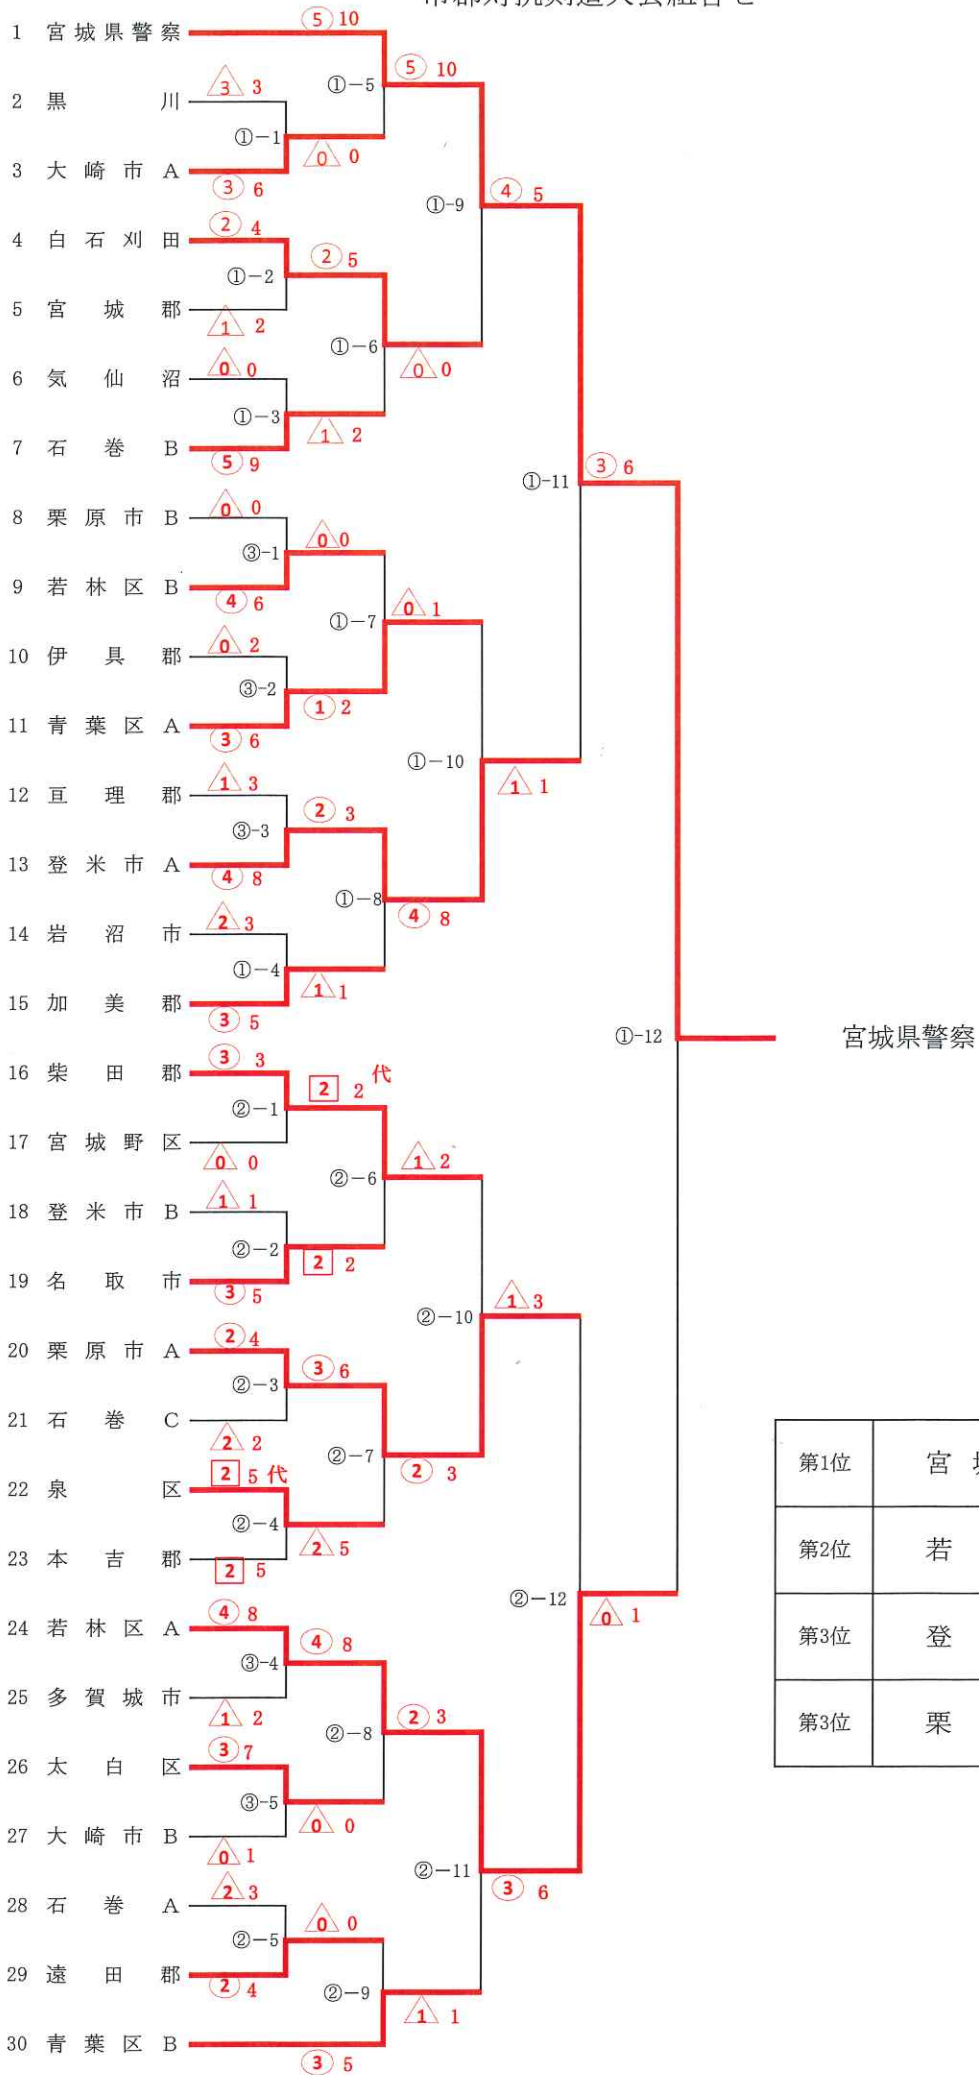

市郡対抗剣道大会組合せ

第1位	宮城県警察
第2位	若林区 A
第3位	登米市 A
第3位	栗原市 A

女子団体戦組合せ

第1位	宮城県警察
第2位	青葉区
第3位	若林区
第3位	太白区